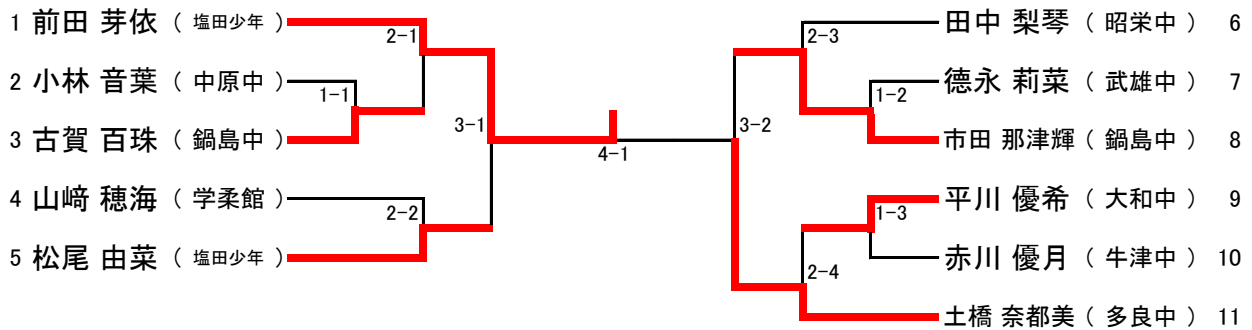

女子44kg級

女子52kg級

女子52kg超級