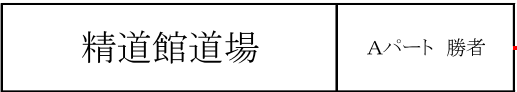

1・2年生

	精道館	大和B	塩田	津武館	勝 負	順位
精道館道場	/	③①	③①	③①	3勝0敗	1
大和少年柔道クラブB	0	/	7	③①	1勝2敗	3
塩田少年柔道クラブ	0	②①	/	③①	2勝1敗	2
津武館	0	0	0	/	0勝3敗	4

	有田警	佐賀少	嬉友館	学柔館	勝 負	順位
有田警心館	/	③①	③①	③①	3勝0敗	1
佐賀少年柔道クラブ	0	/	10	②①	1勝2敗	3
嬉友館	0	②①	/	②①	2勝1敗	2
学柔館	0	0	10	/	0勝3敗	4

	大和A	秀島	諸富	鍋島	勝 負	順位
大和少年柔道クラブA	/	③①	②①	③①	3勝0敗	1
小城秀島道場	0	/	②①	③①	2勝1敗	2
諸富少年柔道クラブ	10	10	/	10	0勝3敗	4
鍋島少年柔道クラブ	0	0	②①	/	1勝2敗	3

	伊心館	三道会	東多久	北茂安	勝 負	順位
伊心館	/	③①	③①	10	2勝1敗	2
三道会	0	/	⑦	10	1勝2敗	3
東多久少年柔道クラブ	0	0	/	10	0勝3敗	4
北茂安道場	②①	②①	②①	/	3勝0敗	1

1・2年生

A
パ
ー
ト