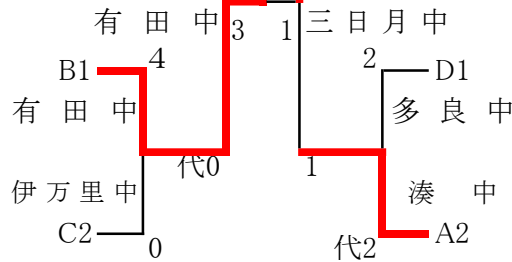

中学校男子団体

第36回小城観桜中学男子柔道大会

平成31年3月30日 芦刈文化体育館

[第1パート]

A	1	昭栄中
	2	嬉野中
	3	小城中
	4	湊中

[第2パート]

B	5	諸富中
	6	小城クラブ
	7	塩田中
	8	有田中

C	三日月中	9
	川副中	10
	武雄中	11
	伊万里中	12