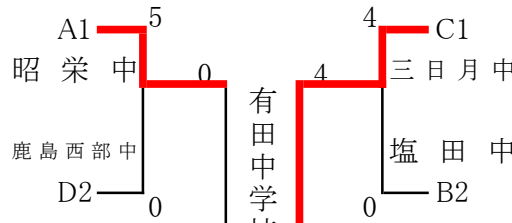

中学校男子団体

第36回小城観桜中学男子柔道大会

平成31年3月30日 芦刈文化体育館

[第1パート]

A	1	昭栄中
	2	嬉野中
	3	小城中
	4	湊中

[第2パート]

B	5	諸富中
	6	小城クラブ
	7	塩田中
	8	有田中

C	三日月中	9
	川副中	10
	武雄中	11
	伊万里中	12