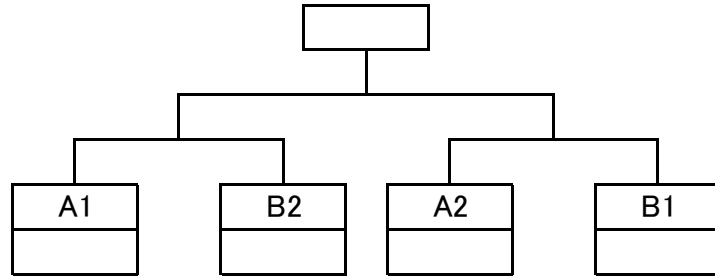

佐賀県下中学生新人柔道大会

男子団体

Aリーグ

		昭栄	湊	西部	伊万里	順
1	昭栄中		①	③	⑤	
2	湊中			⑥	④	
3	西部中				②	
4	伊万里中					

Bリーグ

		警心館	第一	多良	大和	順
1	有田警心館		①	③	⑤	
2	第一中			⑥	④	
3	多良中				②	
4	大和中					

女子団体

Aリーグ

		有田	大和	西部	順
1	有田中				
2	大和中				
3	西部中				

Bリーグ

		鍋島	牛津	武雄	多良	順
1	鍋島中					
2	牛津中					
3	武雄中					
4	多良中					

Cリーグ

		塩田	小城	昭栄	鏡	順
1	塩田少年					
2	小城中					
3	昭栄中					
4	鏡中					

決勝リーグ

					順
A					
B					
C					