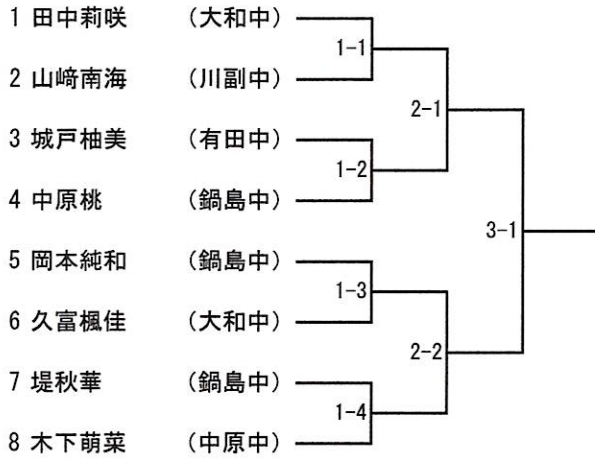

女子44kg級

女子48kg級

女子52kg級

女子57kg級

女子63kg級

	小峰	陣内	増本	勝	負	順位
1 小峰葵結 (昭栄中)	/	1	3			
2 陣内ひなの (西溪校)		/	2			
3 増本梨々夏 (第一中)			/			

女子70kg級

女子70kg超級