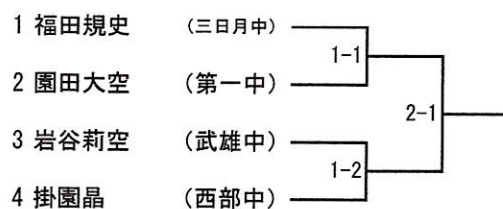

男子66kg級

男子73kg級

男子81kg級

男子90kg級

男子90kg超級