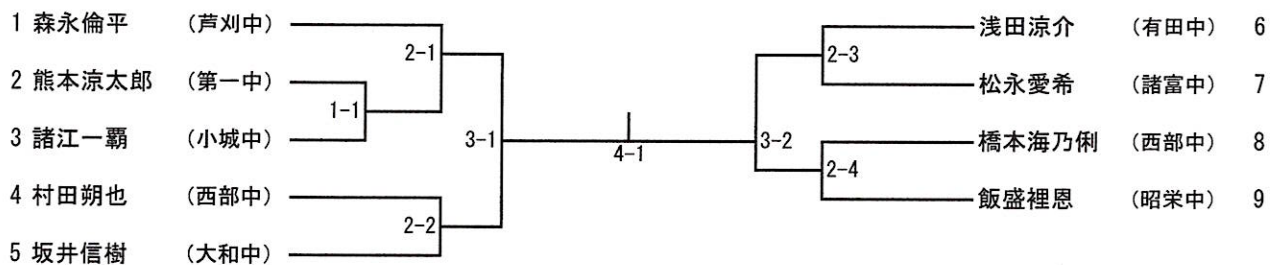

### 男子団体戦

### 女子団体戦

男子50kg級

男子55kg級

男子60kg級