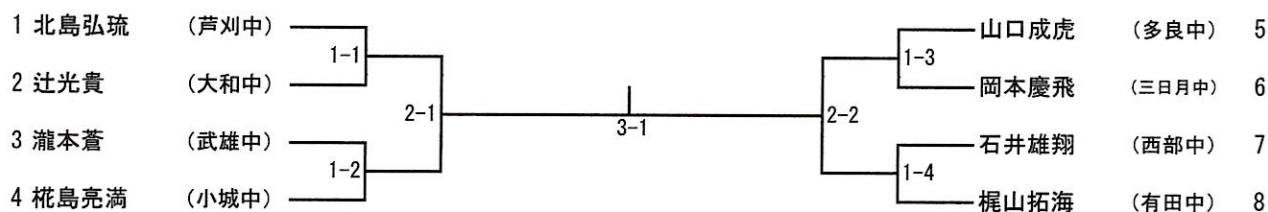

男子66kg級

男子73kg級

男子81kg級

男子90kg級

男子90kg超級