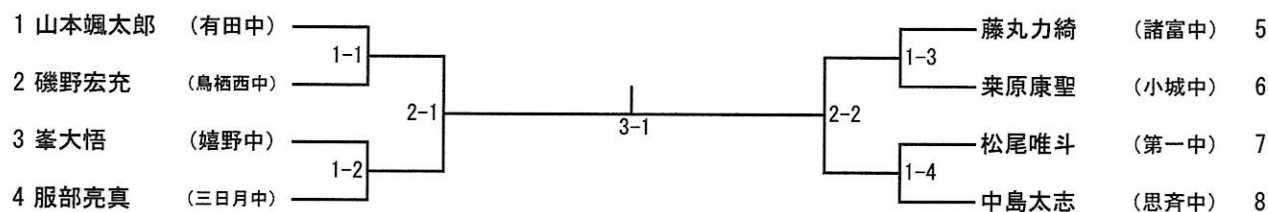

男子66kg級

男子73kg級

男子81kg級

男子90kg級

男子90kg超級