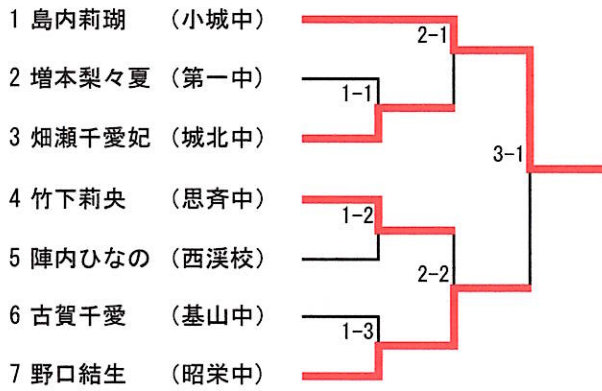

女子63kg級

女子70kg級

女子70kg超級