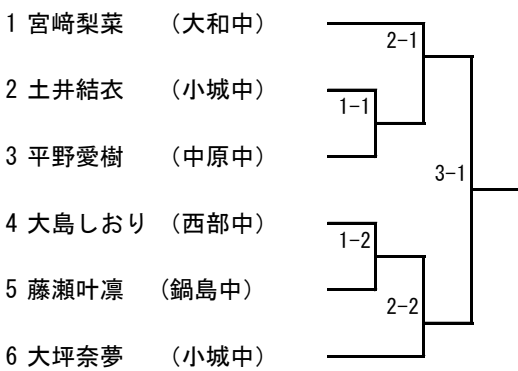

40kg級

44kg級

48kg級

52kg級

57kg級

1 江口優菜 (三田川柔道協会)

2 古賀千愛 (基山中)

63kg級