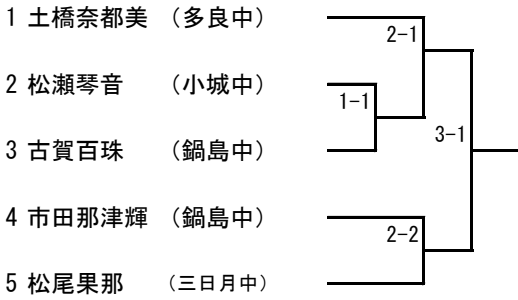

40kg級

44kg級

48kg級

52kg級

57kg級

1 江口優菜 (三田川柔道協会)

2 古賀千愛 (基山中)

63kg級