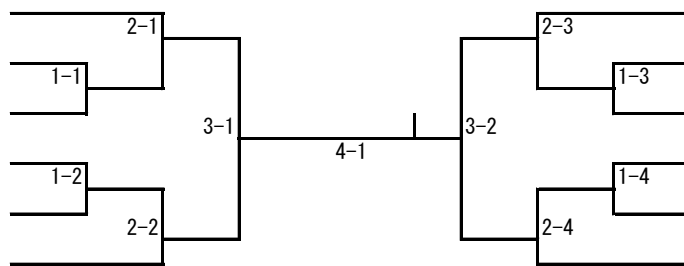

男子団体戦

- 1 昭栄中
- 2 鏡中
- 3 有田警心館
- 4 芦刈中
- 5 湊中
- 6 大和中

- 多良中 7
- 塩田少年 8
- 第一中 9
- 芦刈少年 10
- 西部中 11
- 伊万里中 12

女子団体戦

- 1 有田中
- 2 大和中
- 3 牛津中
- 4 西部中
- 5 武雄中
- 6 鏡中

- 多良中 7
- 鍋島中 8
- 伊万里中 9
- 小城中 10
- 昭栄中 11
- 塩田少年 12