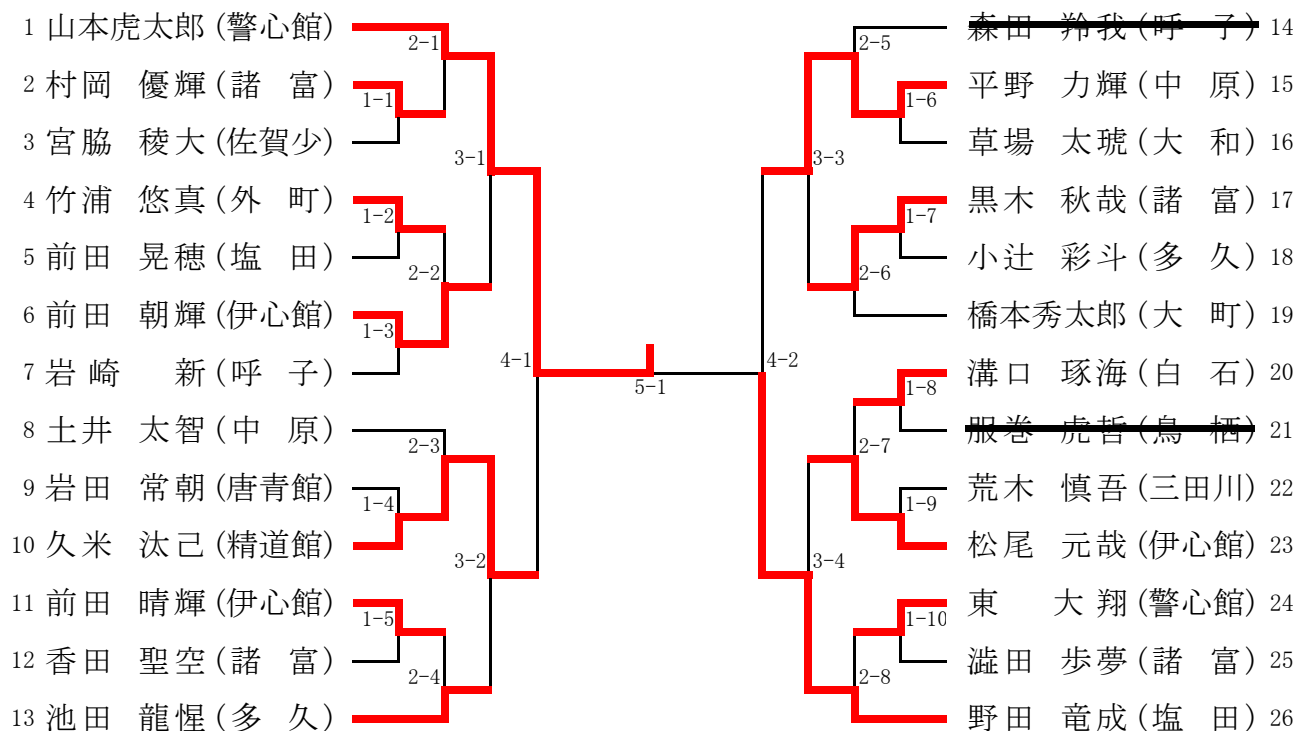

5年男子45kg超の部