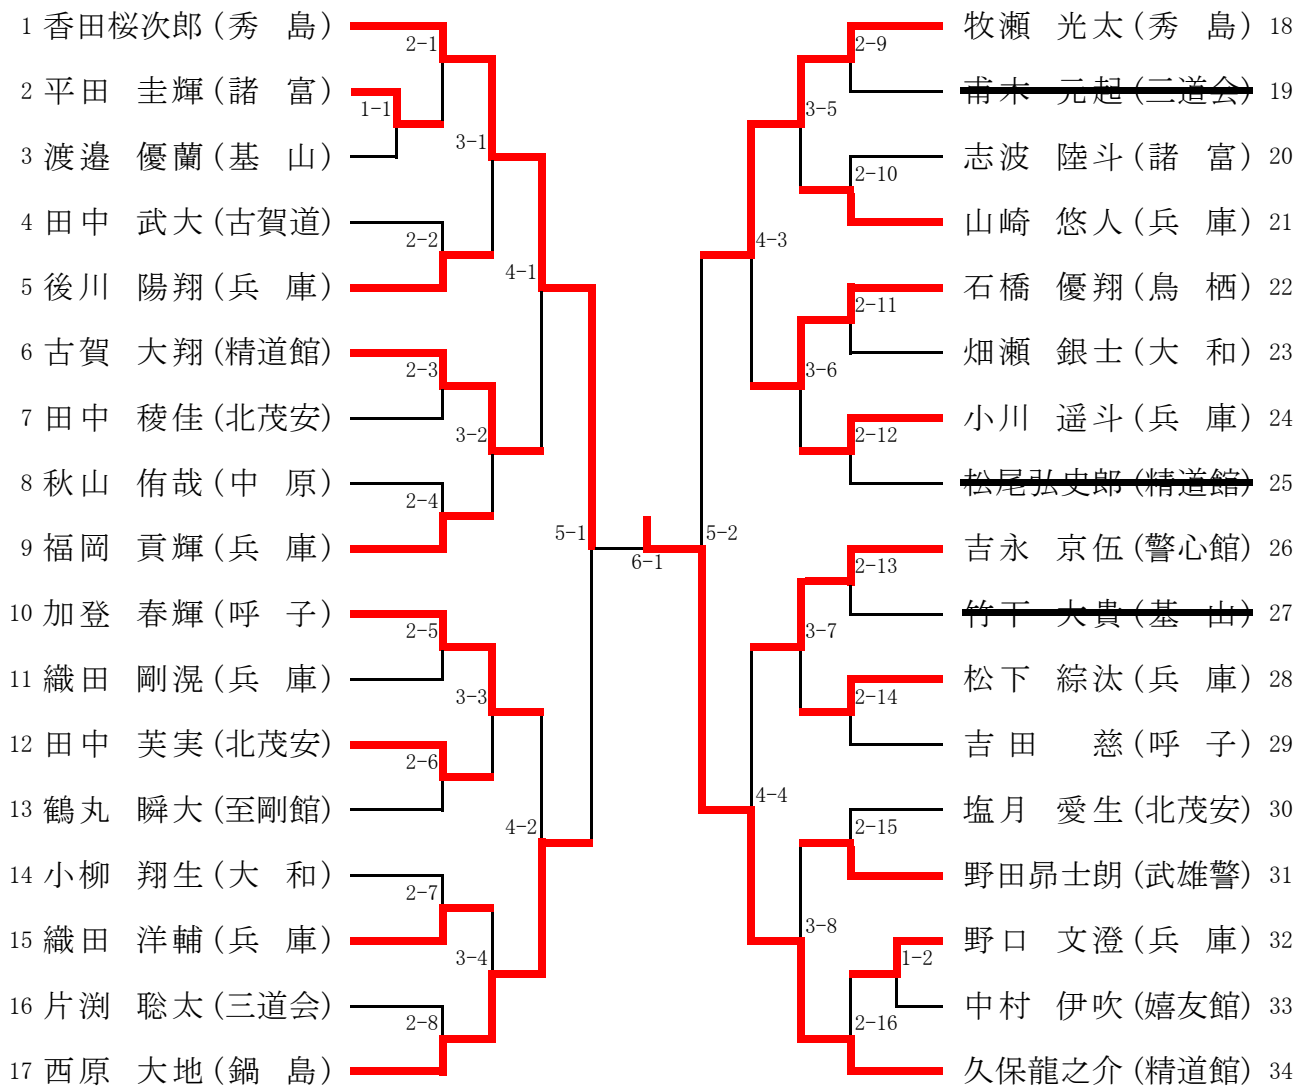

6年男子50^{kg}以下の部