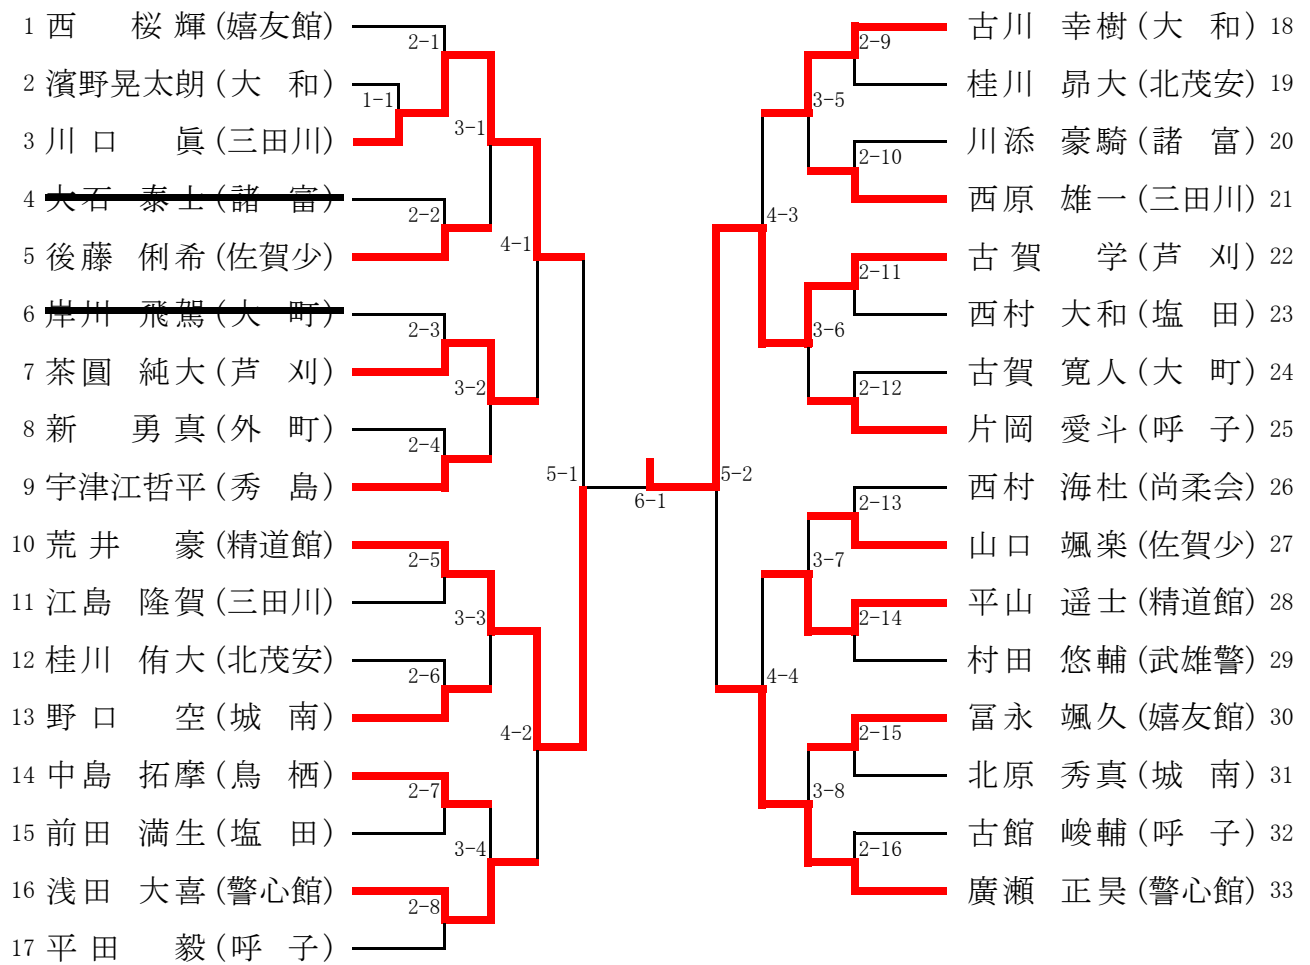

5年男子45kg以下の部