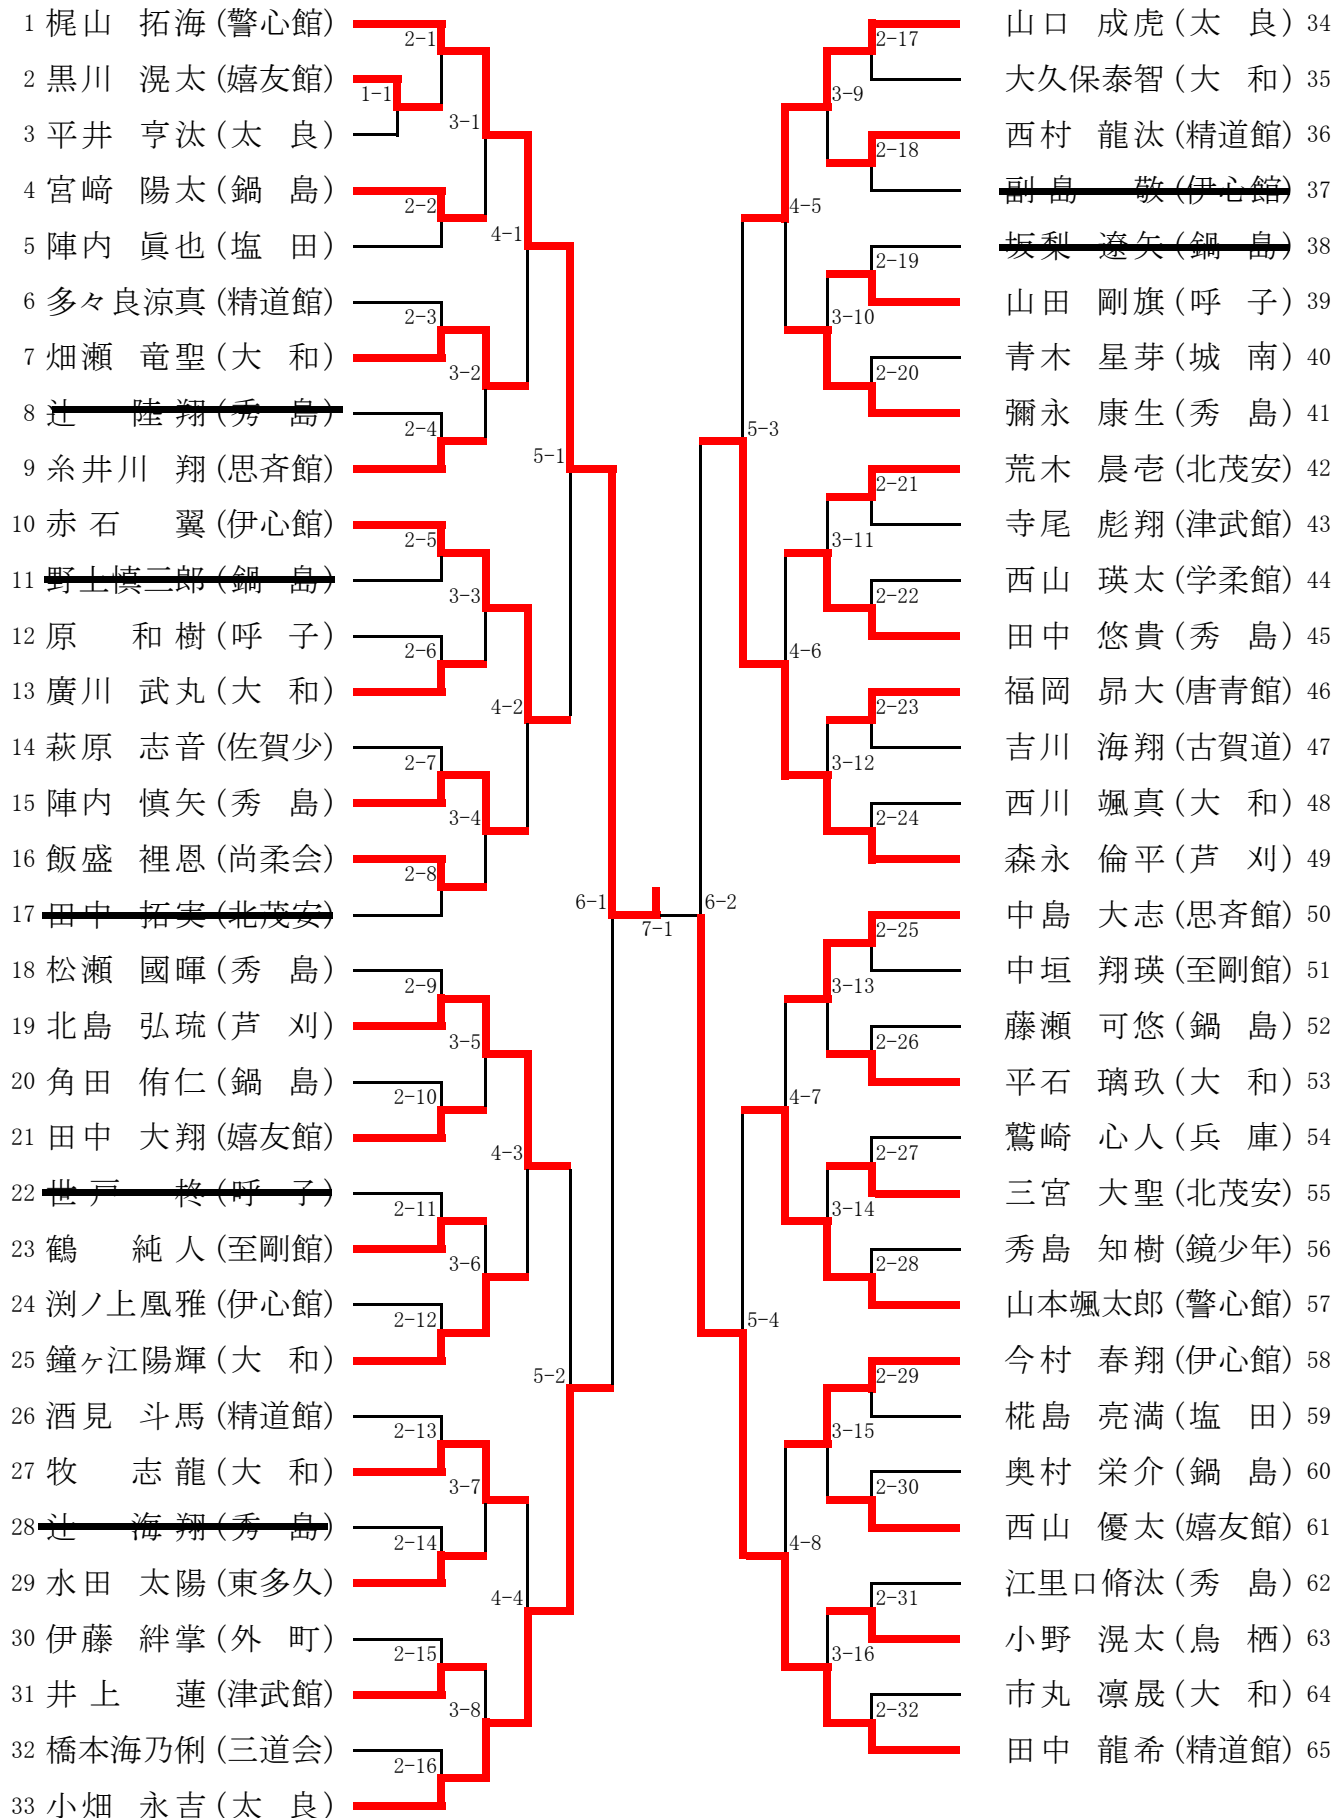

3年男子の部

1 茶圓 實人(芦 刈)	2-1	金場 悠翔(塩 田) 28
2 堀 廣斗(警心館)	1-1	磯野 宏充(鳥 栖) 29
3 西川 玖音(大 和)	3-1	藤丸 力綺(諸 富) 30
4 米倉 大輔(三田川)	1-2	御園 輝(精道館) 31
5 兵働幸太郎(佐賀少)	2-2	後藤 虎(佐賀少) 32
6 池田 尚生(秀 島)	1-3	上瀧 雅斗(東多久) 33
7 大鋸 勇仁(太 良)	4-1	~~副島 陵雅(思齊館) 34~~
8 栗原 貴仁(基 山)	2-3	森田 琉希(呼 子) 35
9 土井 創太(中 原)	1-4	塩谷 真大(精道館) 36
10 江頭 雄也(塩 田)	3-2	小谷 光星(警心館) 37
11 久保虎次朗(精道館)	1-5	古川 潤(大 和) 38
12 武藤 蓮次(伊心館)	2-4	實松 奏人(三田川) 39
13 川崎 思音(呼 子)	5-1	陣内 大河(芦 刈) 40
14 大久保弓輝(外 町)	2-5	古川 裕也(秀 島) 41
15 山口 峽典(警心館)	1-6	西 廉人(秀 島) 42
16 三原木和佳(白 石)	3-3	卜部 湊夢(北茂安) 43
17 寺崎 翔平(大 和)	1-7	~~高山 侑大(基 山) 44~~
18 平山 凱士(精道館)	2-6	田口 雄貴(伊心館) 45
19 世戸 柚(呼 子)	1-8	鍋島 廉登(外 町) 46
20 香月 陽翔(思齊館)	4-2	本村 勇人(芦 刈) 47
21 秋山 蓮斗(中 原)	1-9	大内 聖悟(諸 富) 48
22 園田輪太郎(精道館)	2-7	早田 叶人(中 原) 49
23 ~~末村 哉(基 山)~~	1-10	浅田 涼介(警心館) 50
24 梶原 慶次(北茂安)	3-4	中溝 晴哉(佐賀少) 51
25 古賀 康生(東多久)	1-11	本田 悠人(大 和) 52
26 岡本 慶飛(秀 島)	2-8	福田 規史(秀 島) 53
27 土井隆太郎(諸 富)		庄野 玄馬(精道館) 54

4年男子の部