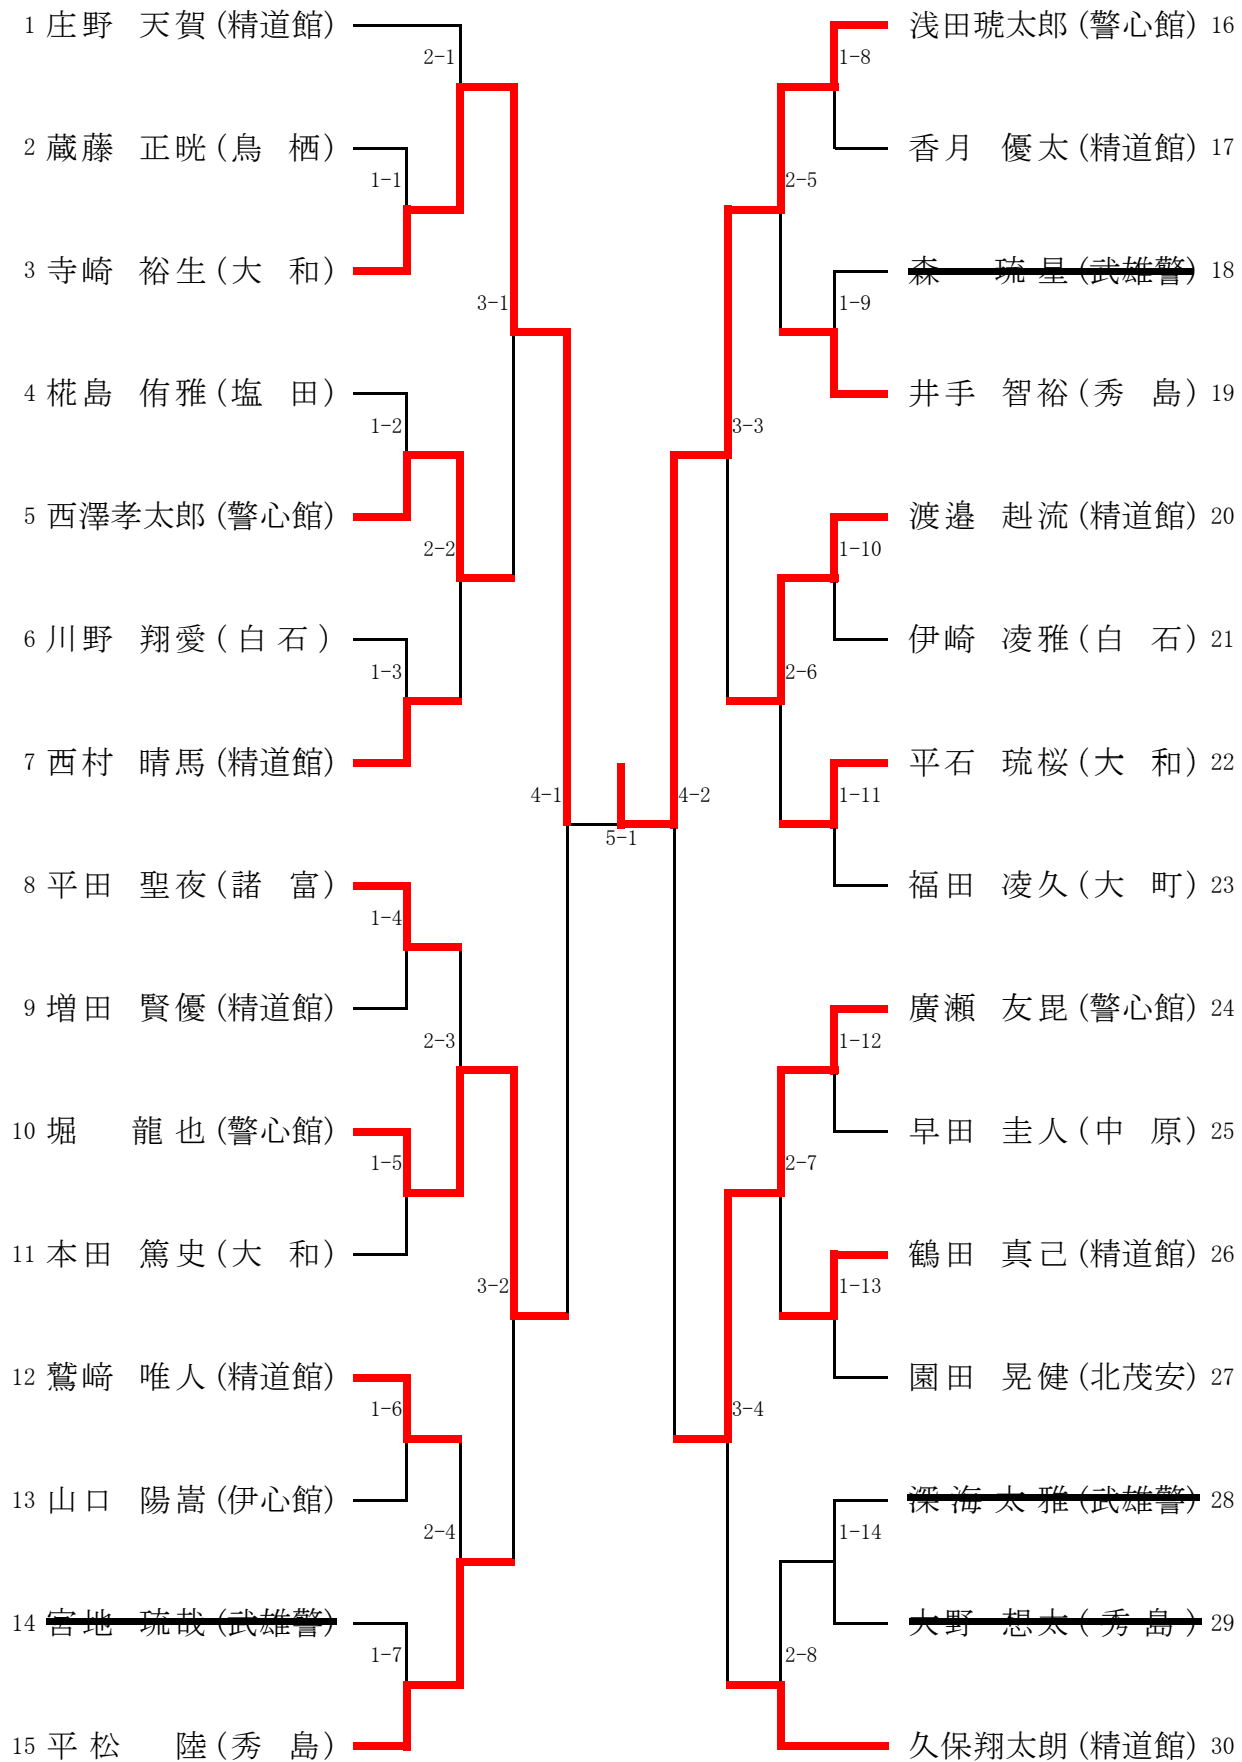

少年団体の部

1 有田 警心館	4(40)		5(50)	精道館 17
2 北茂安道場	0(0)	4(37)	0(0)	多久少年 18
3 古賀道場	0(0)	1(7)	0(0)	武雄警察 19
4 三田川協会	5(50)	4(40)	4(37)	基山少年 20
5 秀島道場 C	5(47)	0(0)	1(10)	鍋島少年 21
6 至剛館	0(0)	2(20)	2(14)	塩田少年 22
7 学柔館	2(20)	代②(20)	②(17)	鳥栖少年 23
8 三道会	3(30)	3(30)	3(27)	呼子少年 24
9 伊心館	3(30)	1(10)	1(10)	津武館 25
10 太良少年	2(17)	代0(0)	2(20)	中原少年 26
11 諸富少年	0(0)	0(0)	4(40)	尚柔会 27
12 芦刈少年	3(21)	2(20)	0(0)	大町少年 28
13 思斉館道場	1(10)	3(30)	0(0)	城南少年 29
14 嬉友館	2(20)	0(0)	5(47)	外町少年 30
15 佐賀少年	0(0)	2(17)	0(0)	大和少年 31
16 秀島道場 B	4(37)	代②(17)	5(47)	秀島道場 A 32

幼児男子の部

1年男子の部

1 井上 星太(津武館)	2-1	出水田伊織(三道会)	26
2 蔵藤 志穂(鳥 栖)	1-1	竹浦 壮真(外 町)	27
3 江頭 涼(塩 田)	3-1	狭間 翔(諸 富)	28
4 川野虎太郎(白 石)	1-2	深川悠太郎(学柔館)	29
5 高口 尊至(北茂安)	2-2	栗原 航希(伊心館)	30
6 野口 結人(思斉館)	1-3	三宮 聖陽(北茂安)	31
7 滝本 侑矢(伊心館)	4-1	本村 颯士(芦 刈)	32
8 陣内 涼太(秀 島)	2-3	香月 勇大(精道館)	33
9 西村 虎哲(伊心館)	1-4	片倉 康惺(大 町)	34
10 小澤 幸生(基 山)	3-2	前田 楠月(塩 田)	35
11 伊藤 秀絆(外 町)	1-5	増山愛之伸(太 良)	36
12 大久保琉希彪(大 和)	2-4	陣内 雄地(多 久)	37
13 荒井 滋(精道館)	5-1	前山竜乃介(大 和)	38
14 塙 昇利(精道館)	2-5	藤瀬 羅生(鍋 島)	39
15 畑瀬 虎琉(大 和)	1-6	竹浦 諒真(外 町)	40
16 竹下 良時(塩 田)	3-3	小笠原 暁(塩 田)	41
17 四宮 樹(至剛館)	1-7	川原 陸(伊心館)	42
18 萩原 諒音(佐賀少)	2-6	古賀 路崇(基 山)	43
19 中島 遼介(北茂安)	4-2	福田 敦也(思斉館)	44
20 田島 琉希(太 良)	2-7	山本 智大(精道館)	45
21 松本 怜士(外 町)	1-8	松木幸太朗(秀 島)	46
22 古賀 和真(精道館)	3-4	八谷 來夢(至剛館)	47
23 福田 達也(思斉館)	1-9	樋口 元幸(鳥 栖)	48
24 江口悠二郎(三田川)	2-8	近藤 惟音(警心館)	49
25 田口 拳真(伊心館)			