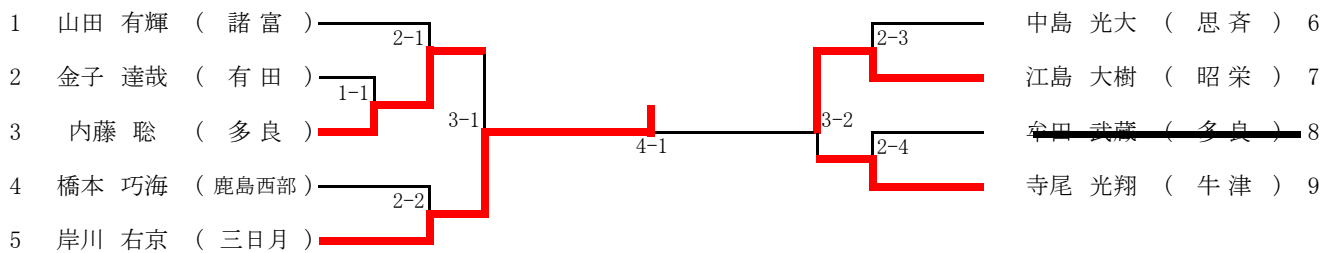

第35回小城観桜柔道大会
平成30年3月24日(土)
芦刈町文化体育館

男子81kg級

男子81kg超級