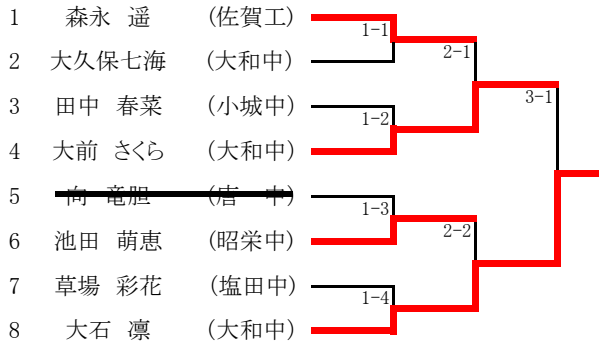

Bリーグ

	大和中	伊万里中	唐津一中	芦刈中	順
大和中	△	○ 4-1	○ 3-2	× 2-2	1
伊万里中	△ 1-4	△	△ 2-2	△ 2-3	4
唐津一中	△ 2-3	○ 2-2	△	△ 2-3	3
芦刈中	× 2-2	○ 3-2	○ 3-2	△	2

Dリーグ

	昭栄中	多良中	武雄中	小城クラブ	順
昭栄中	△	○ 4-1	○ 3-0	○ 5-0	1
多良中	△ 1-4	△	△ 1-4	○ 3-1	3
武雄中	△ 0-3	○ 4-1	△	○ 4-1	2
小城クラブ	△ 0-5	△ 1-3	△ 1-4	△	4

- ① 牛津中 — 有田中
- ② 鹿島西部中 — 諸富中
- ③ 牛津中 — 鹿島西部中
- ④ 有田中 — 諸富中
- ⑤ 牛津中 — 諸富中
- ⑥ 有田中 — 鹿島西部中

B会場

- ① 昭栄中 — 多良中
- ② 武雄中 — 小城クラブ
- ③ 昭栄中 — 武雄中
- ④ 多良中 — 小城クラブ
- ⑤ 昭栄中 — 小城クラブ
- ⑥ 多良中 — 武雄中

男子66kg級

1 野崎 大靖 (三日月)	2-1	植松 恭平 (鹿島西部) 24
2 堤 匠平 (唐津一)	1-1	松本 拓弥 (有田) 25
3 野田 恭助 (大和)	3-1	永渕 誠人 (大和) 26
4 相良 卓宣 (昭栄)	2-2	青木 悠河 (諸富) 27
5 大久保 竜真 (有田)	4-1	川頭 渉 (三日月) 28
6 池田 悠人 (諸富)	2-3	尾崎 天胤 (伊万里) 29
7 石橋 航希 (武雄)	1-2	吉田 羽佐 (塩田) 30
8 加登 元 (湊)	3-2	馬渡 拓夢 (牛津) 31
9 前田 宏八 (鹿島西部)	1-3	松本 直樹 (唐津一) 32
10 仁部 翔太 (伊万里)	2-4	藤田 航平 (小城) 33
11 山口 啓志 (大和)	5-1	古場 颯真 (武雄) 34
12 石松 廉 (上峰)	2-5	海田 賢人 (多良) 35
13 大家 将太郎 (鍋島)	1-4	大久保 風文己 (大和) 36
14 吉井 嶺登 (唐津一)	3-3	西 寛大 (塩田) 37
15 平井 隼生 (諸富)	1-5	横尾 透 (諸富) 38
16 早田 晴哉 (大浦)	2-6	渊ノ上 龍希 (伊万里) 39
17 松尾 一磨 (昭栄)	4-2	田代 尚大 (思斉) 40
18 川添 歩 (浜玉)	2-7	神田 健登 (湊中) 41
19 原田 夢叶 (伊万里)	1-6	藤瀬 蓮 (鍋島) 42
20 中山 竜駆 (牛津)	3-4	中山 涼我 (唐津一) 43
21 江里口 悠太 (小城)	1-7	寺崎 虎志朗 (鹿島西部) 44
22 西山 墨 (大和)	2-8	古賀 雅都 (昭栄) 45
23 野口 皓生 (諸富)		

第35回小城観桜柔道大会
平成30年3月24日(土)
芦刈町文化体育館

男子81kg級

男子81kg超級

女子選手権組合せ

第35回小城観桜柔道大会
平成30年3月24日(土)
芦刈町文化体育館

女子44kg級

女子48kg級

女子52kg級