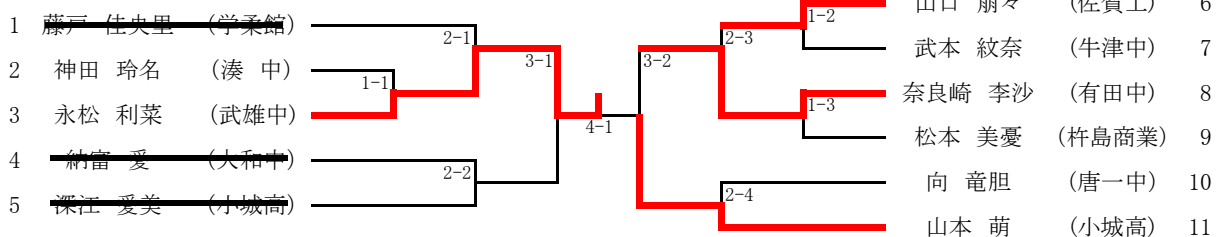

女子選手権組合せ

第35回小城観桜柔道大会
平成30年3月24日(土)
芦刈町文化体育館

女子44kg級

女子48kg級

女子52kg級

女子63kg級

女子57kg級

女子70kg級

女子70kg超級