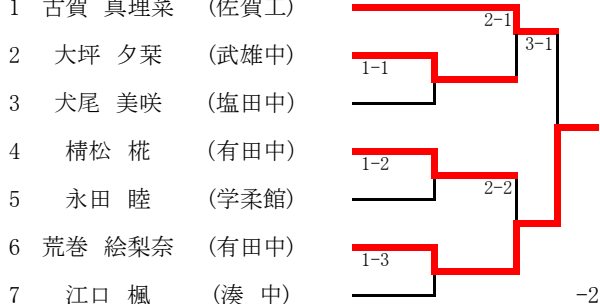

女子選手権組合せ

第35回小城観桜柔道大会
平成30年3月24日(土)
芦刈町文化体育館

女子44kg級

女子48kg級

女子52kg級

女子63kg級

女子57kg級

女子70kg級

女子70kg超級