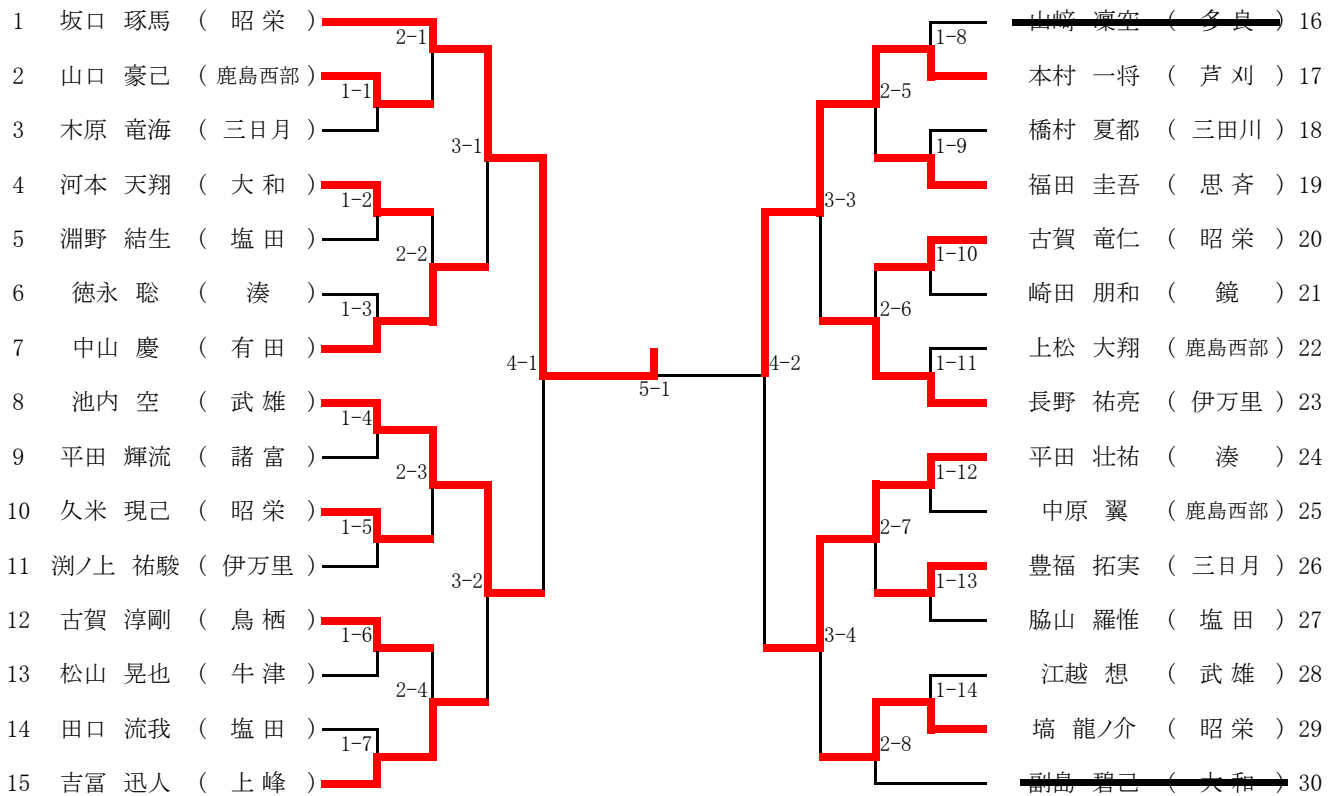

第35回小城観桜柔道大会
平成30年3月24日(土)
芦刈町文化体育館

男子81kg級