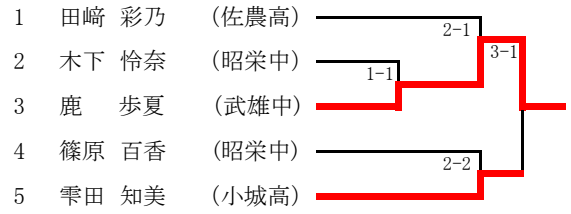

女子選手権組合せ

第35回小城観桜柔道大会
平成30年3月24日(土)
芦刈町文化体育館

女子44kg級

女子48kg級

女子52kg級

女子63kg級

女子57kg級

女子70kg級

女子70kg超級