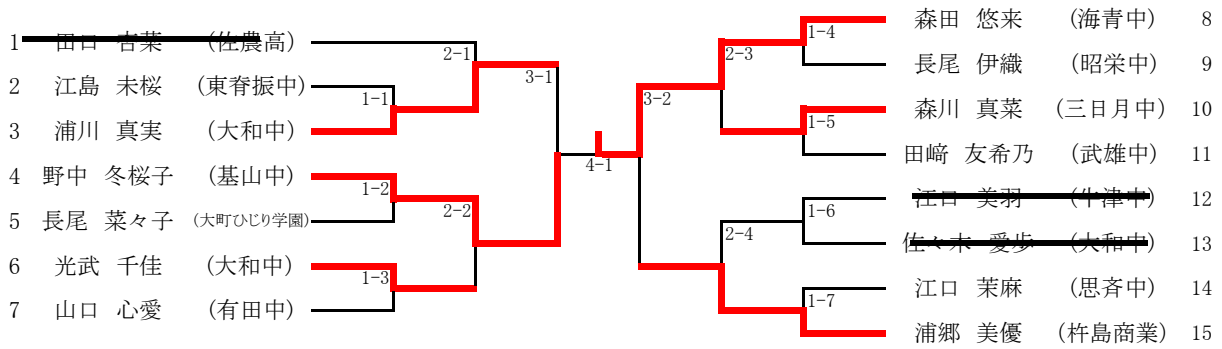

- ① 牛津中 — 有田中
- ② 鹿島西部中 — 諸富中
- ③ 牛津中 — 鹿島西部中
- ④ 有田中 — 諸富中
- ⑤ 牛津中 — 諸富中
- ⑥ 有田中 — 鹿島西部中

B会場

- ① 昭栄中 — 多良中
- ② 武雄中 — 小城クラブ
- ③ 昭栄中 — 武雄中
- ④ 多良中 — 小城クラブ
- ⑤ 昭栄中 — 小城クラブ
- ⑥ 多良中 — 武雄中

男子66kg級

1 野崎 大靖 (三日月)	2-1	植松 恭平 (鹿島西部) 24
2 堤 匠平 (唐津一)	1-1	松本 拓弥 (有田) 25
3 野田 恭助 (大和)	3-1	永渕 誠人 (大和) 26
4 相良 卓宣 (昭栄)	2-2	青木 悠河 (諸富) 27
5 大久保 竜真 (有田)	4-1	川頭 渉 (三日月) 28
6 池田 悠人 (諸富)	2-3	尾崎 天胤 (伊万里) 29
7 石橋 航希 (武雄)	1-2	吉田 羽佐 (塩田) 30
8 加登 元 (湊)	3-2	馬渡 拓夢 (牛津) 31
9 前田 宏八 (鹿島西部)	1-3	松本 直樹 (唐津一) 32
10 仁部 翔太 (伊万里)	2-4	藤田 航平 (小城) 33
11 山口 啓志 (大和)	5-1	古場 颯真 (武雄) 34
12 石松 廉 (上峰)	2-5	海田 賢人 (多良) 35
13 大家 将太郎 (鍋島)	1-4	大久保 風文己 (大和) 36
14 吉井 嶺登 (唐津一)	3-3	西 寛大 (塩田) 37
15 平井 隼生 (諸富)	1-5	横尾 透 (諸富) 38
16 早田 晴哉 (大浦)	2-6	渊ノ上 龍希 (伊万里) 39
17 松尾 一磨 (昭栄)	4-2	田代 尚大 (思斉) 40
18 川添 歩 (浜玉)	2-7	神田 健登 (湊中) 41
19 原田 夢叶 (伊万里)	1-6	藤瀬 蓮 (鍋島) 42
20 中山 竜駆 (牛津)	3-4	中山 涼我 (唐津一) 43
21 江里口 悠太 (小城)	1-7	寺崎 虎志朗 (鹿島西部) 44
22 西山 墨 (大和)	2-8	古賀 雅都 (昭栄) 45
23 野口 皓生 (諸富)		

第35回小城観桜柔道大会
平成30年3月24日(土)
芦刈町文化体育館

男子81kg級

男子81kg超級

女子選手権組合せ

第35回小城観桜柔道大会
平成30年3月24日(土)
芦刈町文化体育館

女子44kg級

女子48kg級

女子52kg級