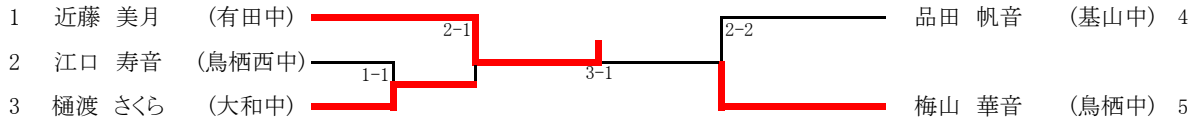

- ① 牛津中 — 有田中
- ② 鹿島西部中 — 諸富中
- ③ 牛津中 — 鹿島西部中
- ④ 有田中 — 諸富中
- ⑤ 牛津中 — 諸富中
- ⑥ 有田中 — 鹿島西部中

B会場

- ① 昭栄中 — 多良中
- ② 武雄中 — 小城クラブ
- ③ 昭栄中 — 武雄中
- ④ 多良中 — 小城クラブ
- ⑤ 昭栄中 — 小城クラブ
- ⑥ 多良中 — 武雄中

男子66kg級

1 野崎 大靖 (三日月)	2-1	植松 恭平 (鹿島西部) 24
2 堤 匠平 (唐津一)	1-1	松本 拓弥 (有田) 25
3 野田 恭助 (大和)	3-1	永渕 誠人 (大和) 26
4 相良 卓宣 (昭栄)	2-2	青木 悠河 (諸富) 27
5 大久保 竜真 (有田)	4-1	川頭 渉 (三日月) 28
6 池田 悠人 (諸富)	2-3	尾崎 天胤 (伊万里) 29
7 石橋 航希 (武雄)	1-2	吉田 羽佐 (塩田) 30
8 加登 元 (湊)	3-2	馬渡 拓夢 (牛津) 31
9 前田 宏八 (鹿島西部)	1-3	松本 直樹 (唐津一) 32
10 仁部 翔太 (伊万里)	2-4	藤田 航平 (小城) 33
11 山口 啓志 (大和)	5-1	古場 颯真 (武雄) 34
12 石松 廉 (上峰)	2-5	海田 賢人 (多良) 35
13 大家 将太郎 (鍋島)	1-4	大久保 風文己 (大和) 36
14 吉井 嶺登 (唐津一)	3-3	西 寛大 (塩田) 37
15 平井 隼生 (諸富)	1-5	横尾 透 (諸富) 38
16 早田 晴哉 (大浦)	2-6	渊ノ上 龍希 (伊万里) 39
17 松尾 一磨 (昭栄)	4-2	田代 尚大 (思斉) 40
18 川添 歩 (浜玉)	2-7	神田 健登 (湊中) 41
19 原田 夢叶 (伊万里)	1-6	藤瀬 蓮 (鍋島) 42
20 中山 竜駆 (牛津)	3-4	中山 涼我 (唐津一) 43
21 江里口 悠太 (小城)	1-7	寺崎 虎志朗 (鹿島西部) 44
22 西山 墨 (大和)	2-8	古賀 雅都 (昭栄) 45
23 野口 皓生 (諸富)		

第35回小城観桜柔道大会
平成30年3月24日(土)
芦刈町文化体育館

男子81kg級

男子81kg超級

女子選手権組合せ

第35回小城観桜柔道大会
平成30年3月24日(土)
芦刈町文化体育館

女子44kg級

女子48kg級

女子52kg級