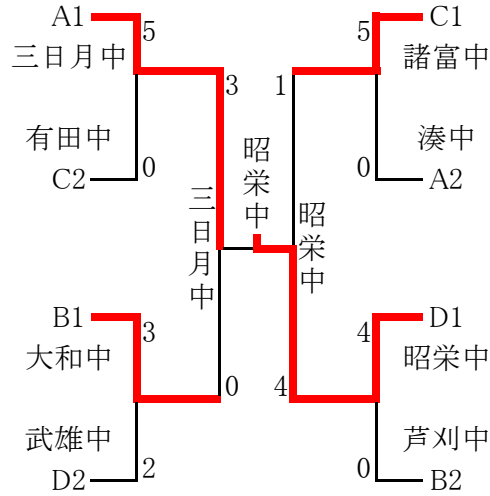

中学校男子団体

第35回小城観桜中学男子柔道大会

平成30年3月24日 芦刈町文化体育館

[第1パート]

A	1	三日月中
	2	湊中
	3	塩田中
	4	思斉中

B	5	大和中
	6	伊万里中
	7	唐津一中
	8	芦刈中

[第2パート]

C	9	牛津中
	10	有田中
	11	鹿島西部中
	12	諸富中

試合順

第1試合場

A会場

- ① 三日月中 — 湊中
- ② 塩田中 — 思斉中
- ③ 三日月中 — 塩田中
- ④ 湊中 — 思斉中
- ⑤ 三日月中 — 思斉中
- ⑥ 湊中 — 塩田中

B会場

- ① 大和中 — 伊万里中
- ② 唐津一中 — 芦刈中
- ③ 大和中 — 唐津一中
- ④ 伊万里中 — 芦刈中
- ⑤ 大和中 — 芦刈中
- ⑥ 伊万里中 — 唐津一中

第2試合場

A会場