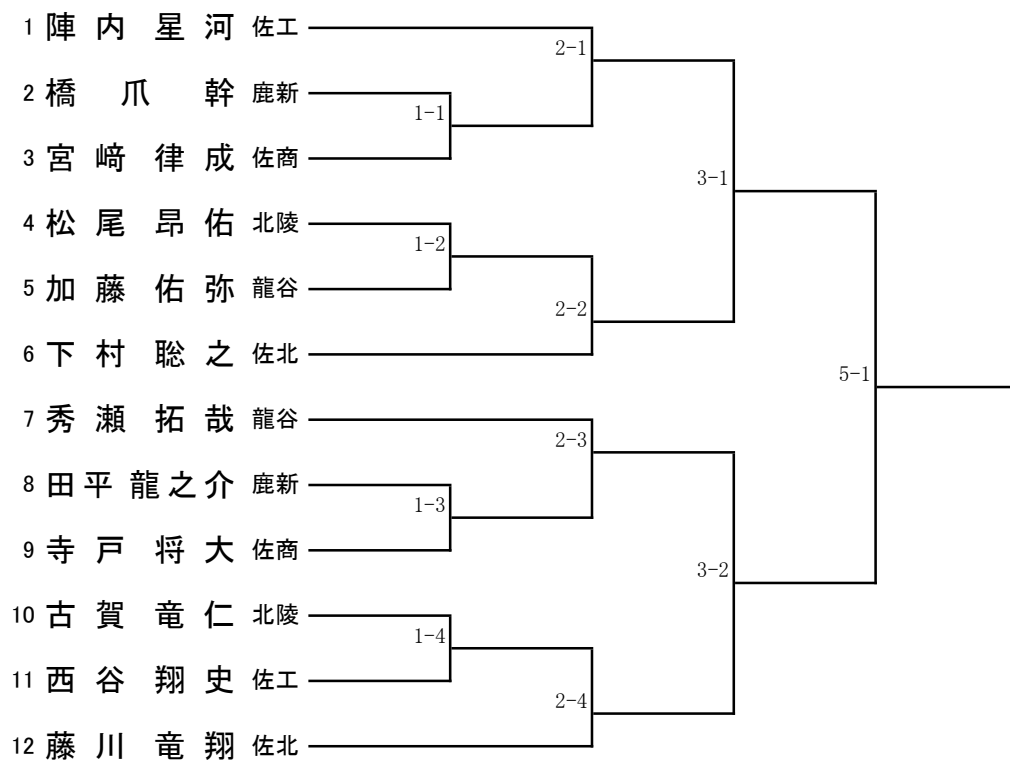

男子個人戦

60kg級

補欠決定戦

66kg級

補欠決定戦

73kg級

81kg級

補欠決定戦

90kg級

補欠決定戦

100kg級

補欠決定戦

100kg超級

補欠決定戦