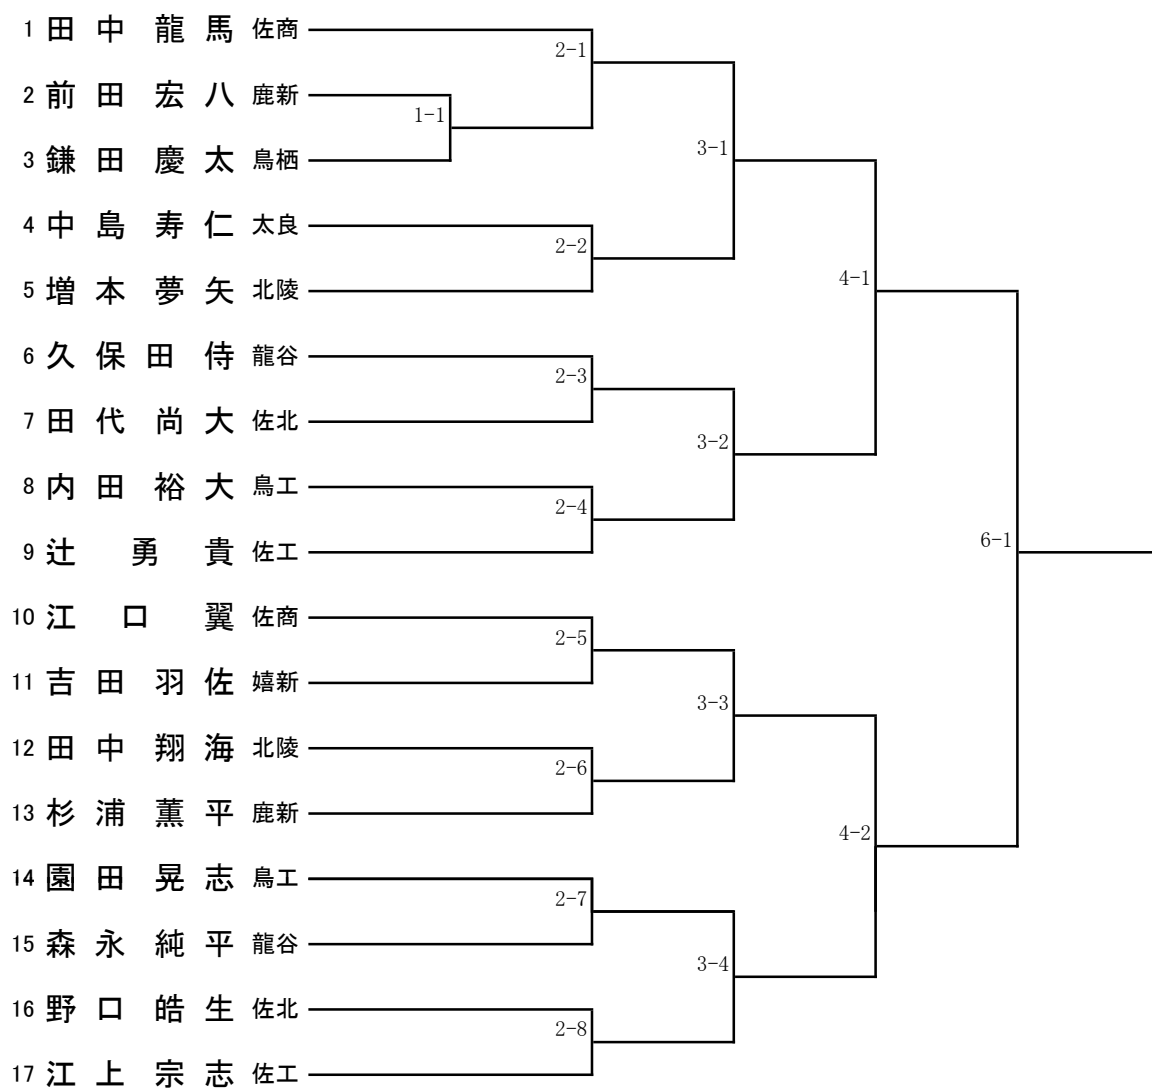

男子個人戦

60kg級

補欠決定戦

66kg級

補欠決定戦

73kg級

81kg級

補欠決定戦

90kg級

補欠決定戦

100kg級

補欠決定戦

100kg超級

補欠決定戦