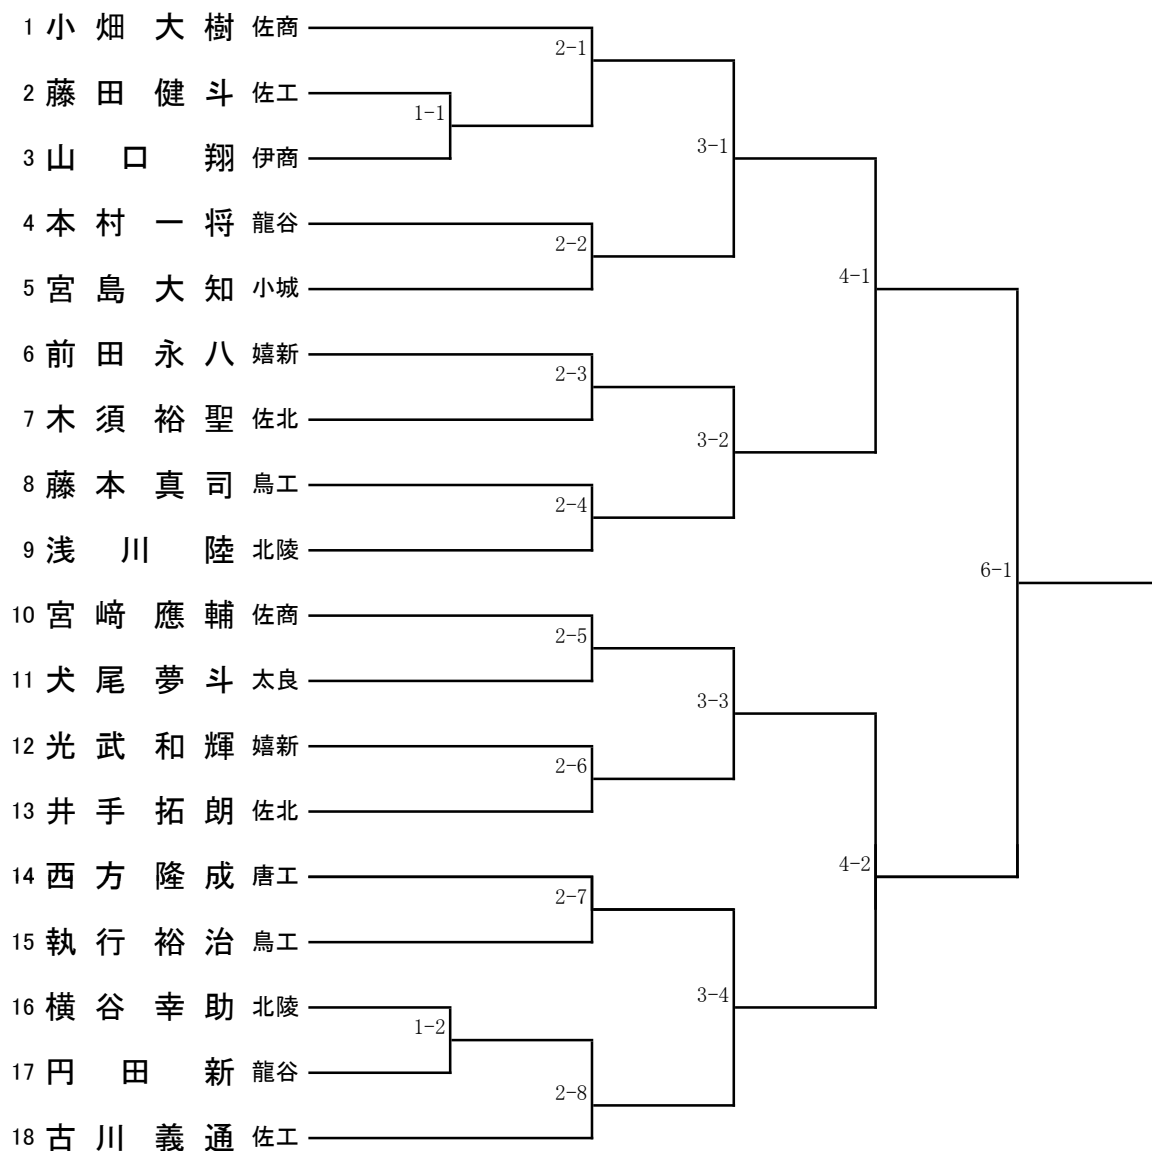

男子個人戦

60kg級

補欠決定戦

66kg級

補欠決定戦

73kg級

81kg級

補欠決定戦

90kg級

補欠決定戦

100kg級

補欠決定戦

100kg超級

補欠決定戦