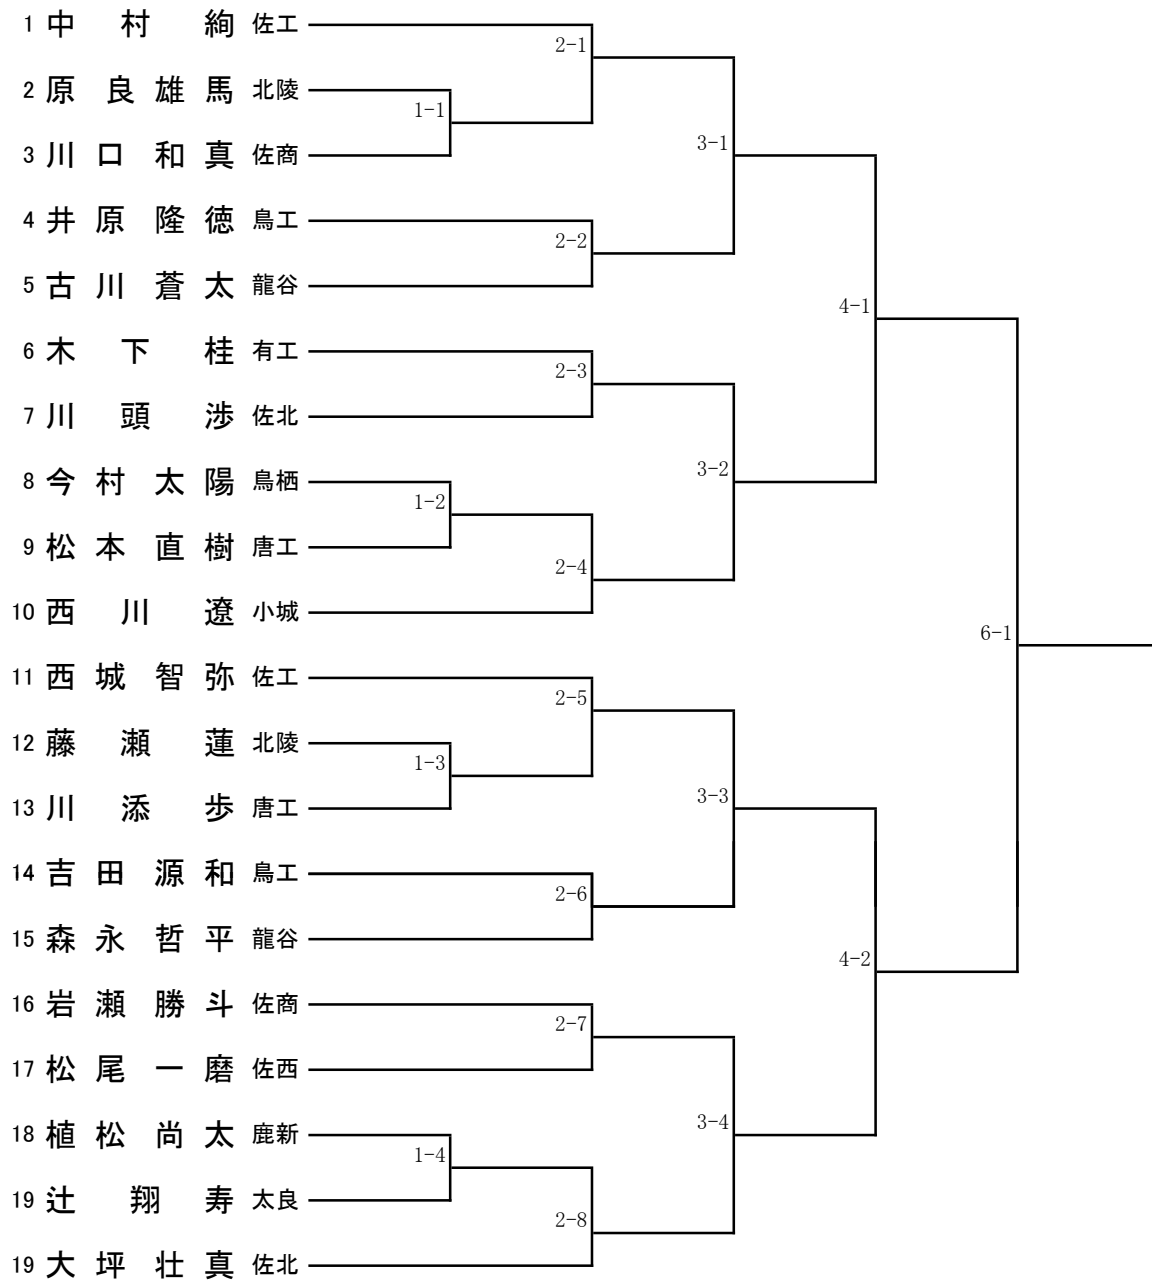

男子個人戦

60kg級

補欠決定戦

66kg級

補欠決定戦

73kg級

81kg級

補欠決定戦

90kg級

補欠決定戦

100kg級

補欠決定戦

100kg超級

補欠決定戦