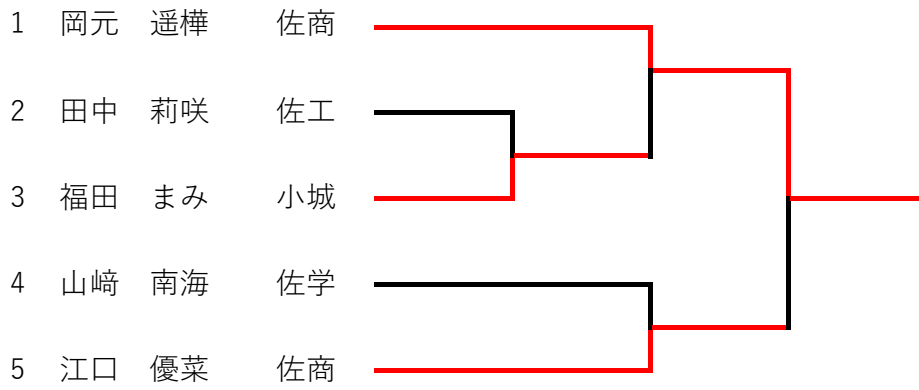

女子個人

48kg級

52kg級

シード決定戦

57kg級

シード決定戦

63kg級

シード決定戦