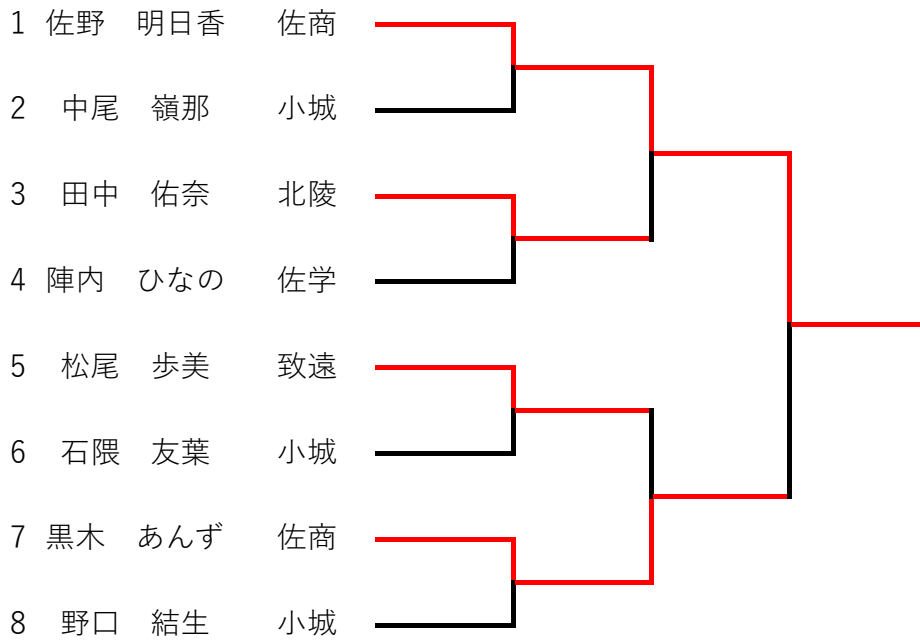

女子個人

48kg級

52kg級

シード決定戦

57kg級

シード決定戦

63kg級

シード決定戦