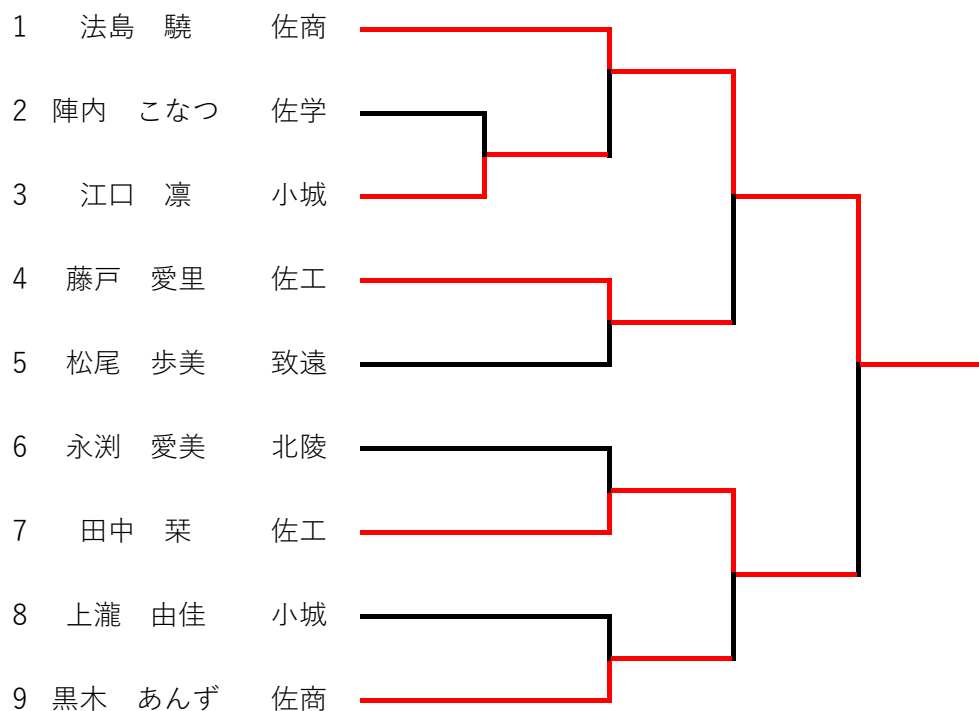

女子個人

48kg級

シード決定戦

52kg級

57kg級

シード決定戦

63kg級

シード決定戦