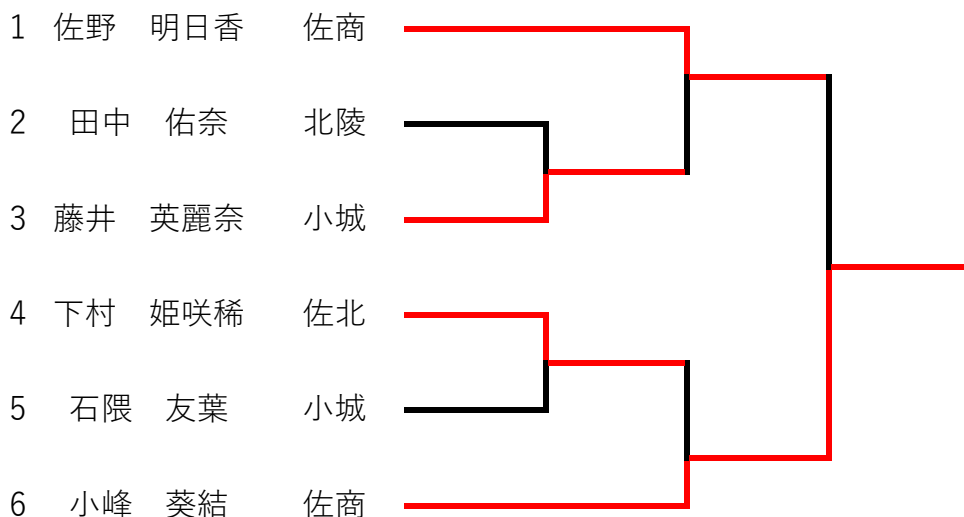

女子個人

48kg級

シード決定戦

52kg級

57kg級

シード決定戦

63kg級

シード決定戦