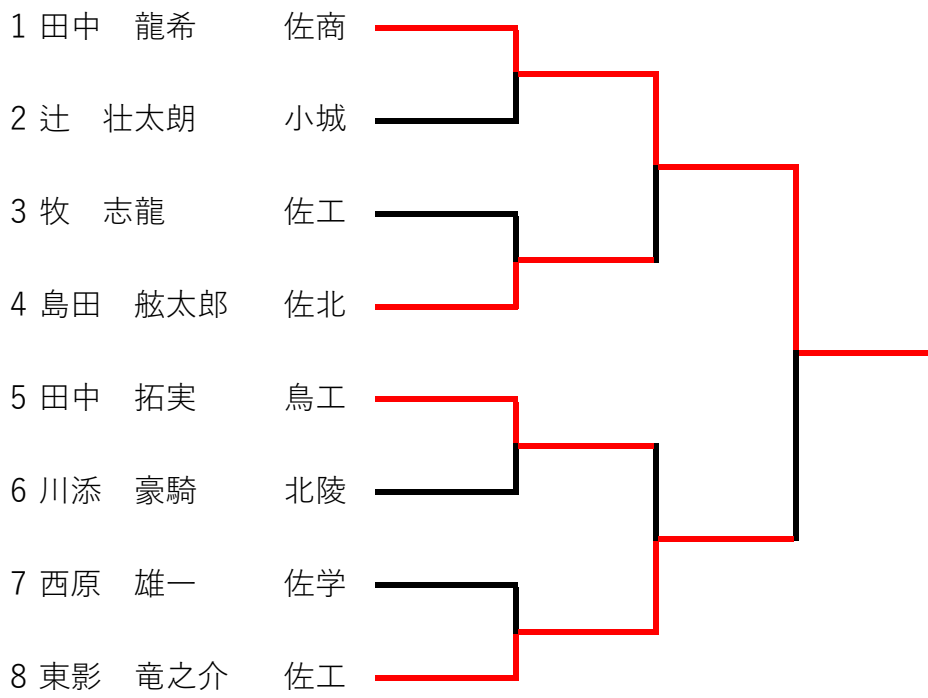

66kg級

シード決定戦

73kg級

シード決定戦

81kg級

シード決定戦

無差別級