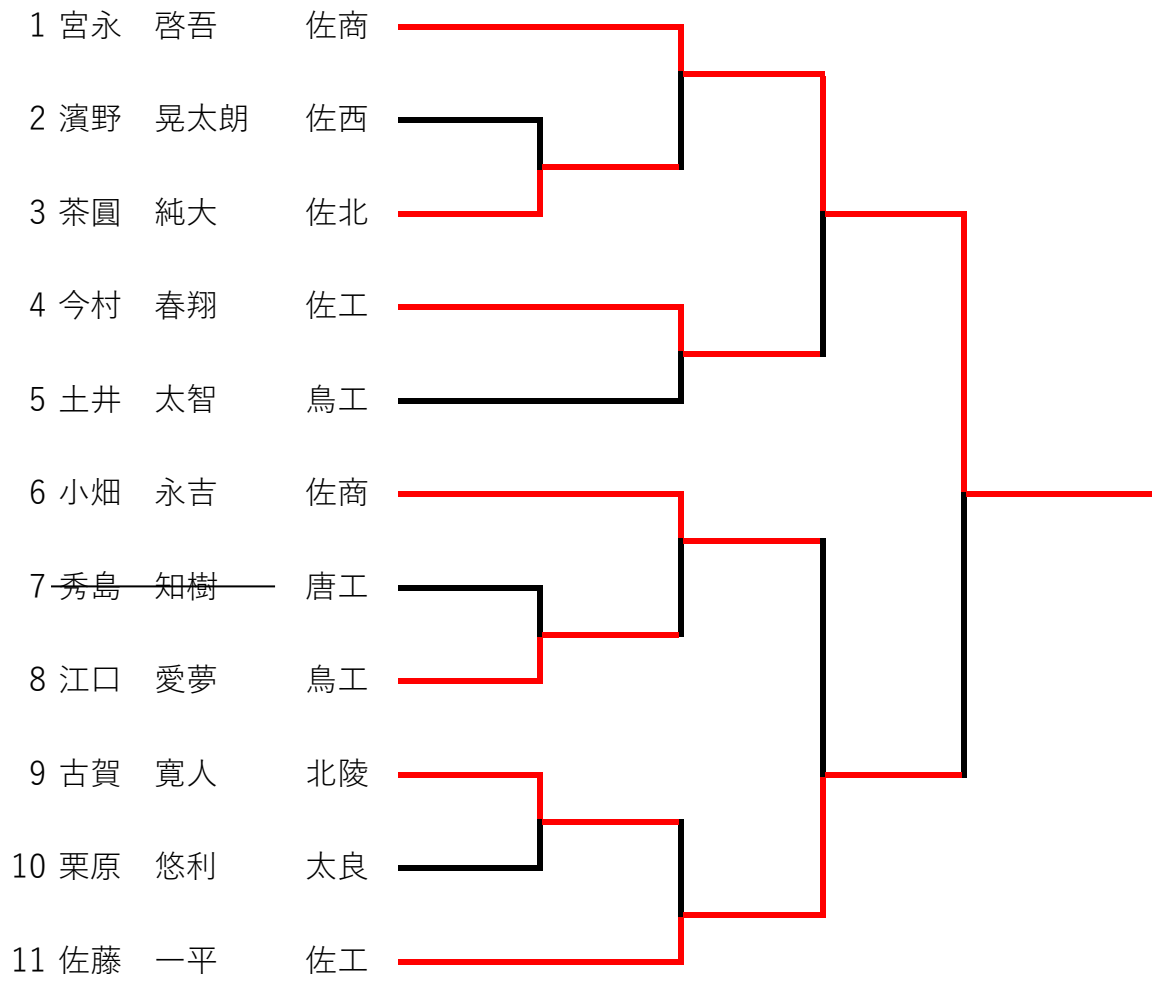

66kg級

シード決定戦

73kg級

シード決定戦

81kg級

シード決定戦

無差別級