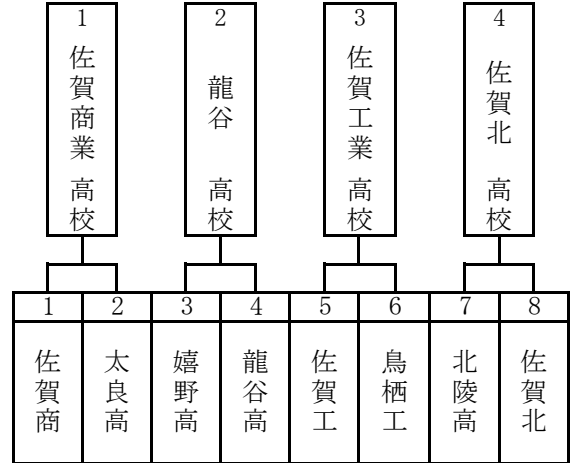

柔道競技男子団体組合せ

第1日目 5月24日(金)・・・ 9時50分集合完了 10時開会式
 【団体試合】(開会式後) ※ 個人計量は団体試合終了後

第2日目 5月25日(土)・・・ 9時50分集合完了 10時開始式
 【個人試合】(開始式後)

【決勝リーグ】

表記：勝数(得点)

	佐賀商	龍谷高	佐賀工	佐賀北	勝敗分	順位
1 佐賀商	-	10	10	7	0勝2敗1分	3
2 龍谷高	10	-	0	8	0勝2敗1分	4
3 佐賀工	(24)	(30)	-	10	2勝0敗1分	1
4 佐賀北	(20)	(30)	10	-	2勝0敗1分	2

第1位 佐賀工業高校

第2位 佐賀北高校

第3位 佐賀商業高校

【決勝トーナメント】

【予選トーナメント】