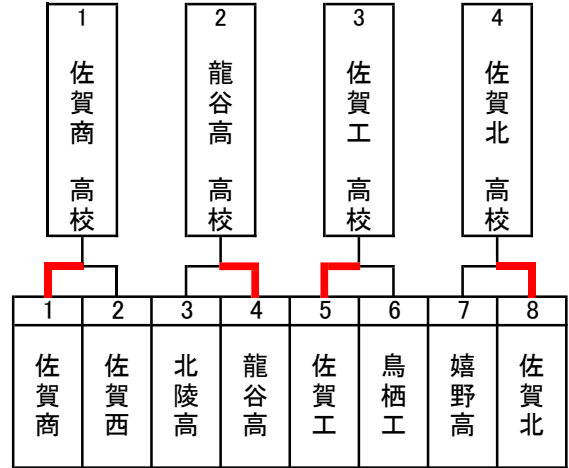

柔道競技男子団体組合せ

第1日目 5月28日(金)・・・ 9時50分集合完了 10時開会式
【団体試合】(開会式後) ※ 個人計量は団体試合終了後

第2日目 5月29日(土)・・・ 9時50分集合完了 10時開始式
【個人試合】(開始式後)

【決勝リーグ】

表記:勝数(得点)

	佐賀商	龍谷高	佐賀工	佐賀北	勝敗分	順位
1 佐賀商	-	③ (30)	1 (1)	② (17)	2-1-0	1
2 龍谷高	0 (0)	-	② (17)	1 (1)	1-2-0	3
3 佐賀工	② (17)	1 (10)	-	③ (15)	2-1-0	2
4 佐賀北	0 (0)	① (10)	0 (0)	-	1-2-0	4

第1位 佐賀商業高校

第2位 佐賀工業高校

第3位 龍谷高校

【決勝トーナメント】