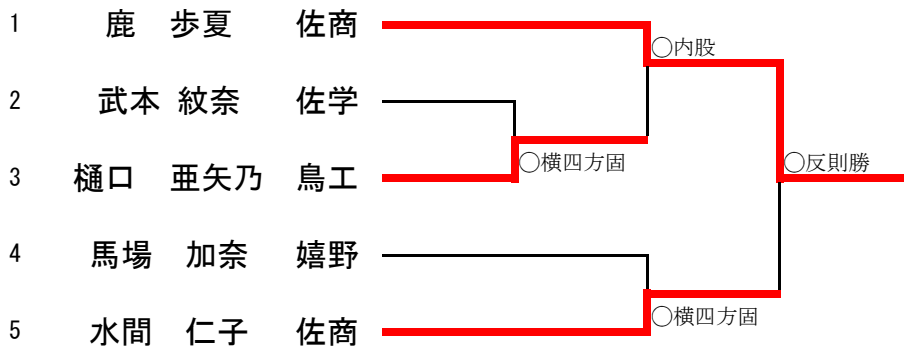

女子個人戦

48kg級

シード決定戦

52kg級

シード決定戦

57kg級

シード決定戦

63kg級

シード決定戦

無差別