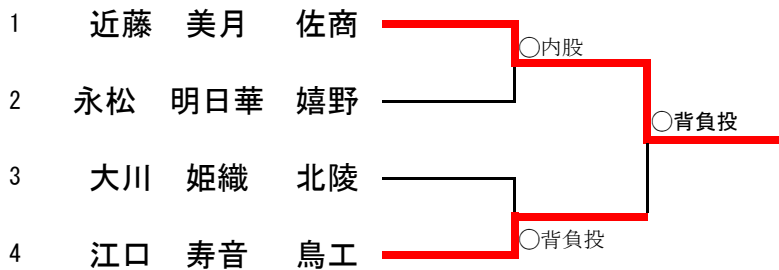

女子個人戦

48kg級

シード決定戦

52kg級

シード決定戦

57kg級

シード決定戦

63kg級

シード決定戦

無差別