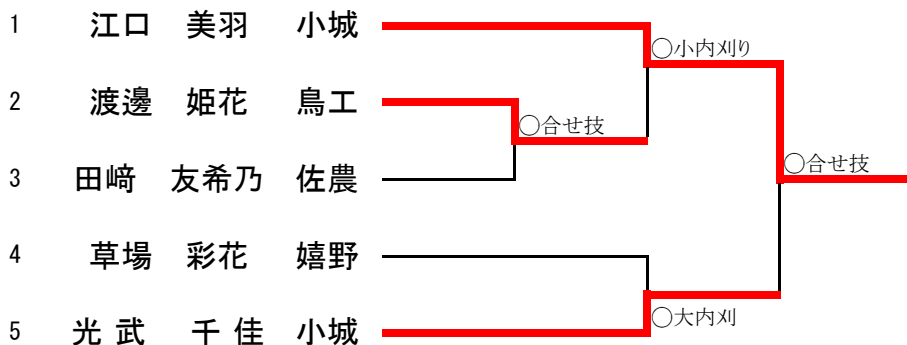

女子個人戦

48kg級

シード決定戦

52kg級

シード決定戦

57kg級

シード決定戦

63kg級

シード決定戦

無差別