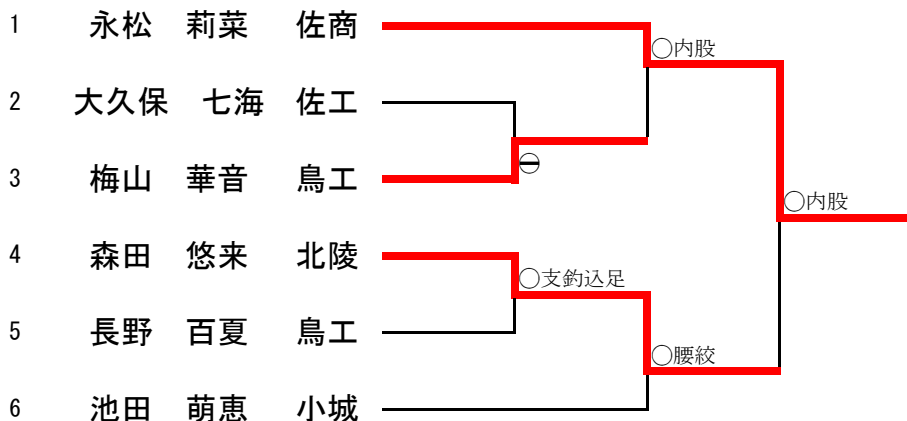

女子個人戦

48kg級

シード決定戦

52kg級

シード決定戦

57kg級

シード決定戦

63kg級

シード決定戦

無差別