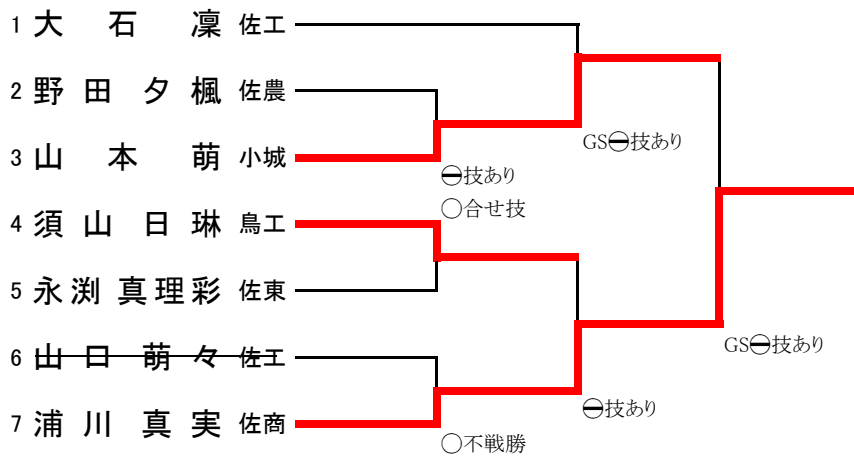

女子個人戦

48kg級

3位決定戦

52kg級

3位決定戦

57kg級	1 牧山 雅	2 高祖 侑希	3 川崎 莉奈	勝-負-分 (点)	順位
1 牧 山 雅 佐工		○合せ技 10	○横四方固 10	2-0-0 20	1
2 高 祖 侑 希 佐商	△		○袈裟固 10	1-1-0 10	2
3 川 崎 莉 奈 北陵	△	△		0-2-0 0	3

63kg級

3位決定戦

無差別級	1 古賀 真里菜	2 古賀 理帆	3 江口 楓	4 荒巻 絵梨奈	勝-負-分 (点)	順位
1 古賀 真里菜 佐工		△	⊖技あり 7	Ⓚ僅差 1	2-1-0 8	2
2 古賀 理帆 佐商	GS⊖技あり 7		⊖技あり 7	GS①指導1 1	3-0-0 15	1
3 江 口 楓 小城	△	△		△	0-3-0 0	4
4 荒巻 絵梨奈 小城	△	△	⊖技あり 7		1-2-0 7	3