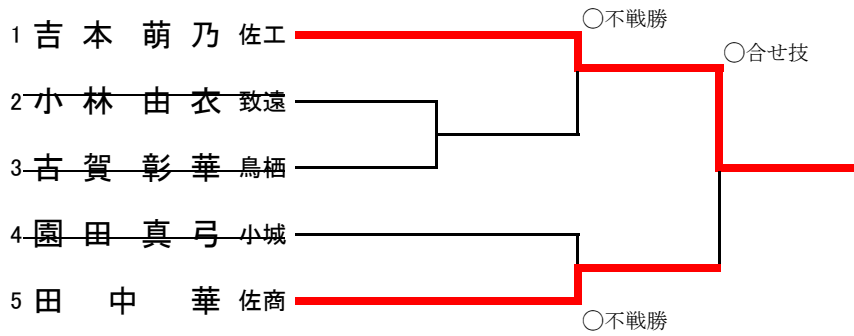

女子個人戦

48kg級

3位決定戦

52kg級

3位決定戦

57kg級	1 牧山 雅	2 高祖 侑希	3 川崎 莉奈	勝-負-分 (点)	順位
1 牧 山 雅 佐工		○合せ技 10	○横四方固 10	2-0-0 20	1
2 高 祖 侑 希 佐商	△		○袈裟固 10	1-1-0 10	2
3 川 崎 莉 奈 北陵	△	△		0-2-0 0	3

63kg級

3位決定戦

無差別級	1 古賀 真里菜	2 古賀 理帆	3 江口 楓	4 荒巻 絵梨奈	勝-負-分 (点)	順位
1 古賀 真里菜 佐工		△	⊖技あり 7	Ⓚ僅差 1	2-1-0 8	2
2 古賀 理帆 佐商	GS⊖技あり 7		⊖技あり 7	GS①指導1 1	3-0-0 15	1
3 江 口 楓 小城	△	△		△	0-3-0 0	4
4 荒巻 絵梨奈 小城	△	△	⊖技あり 7		1-2-0 7	3