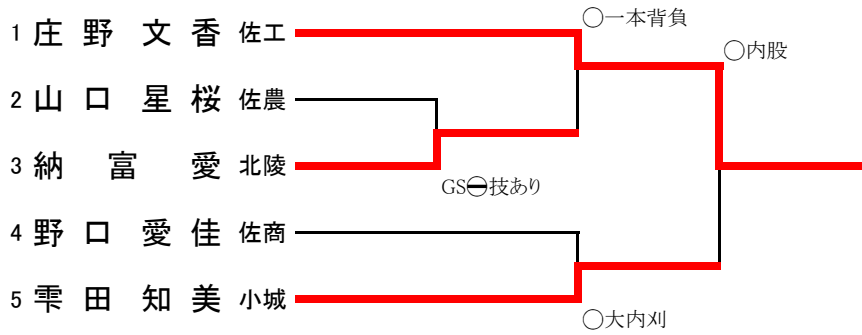

女子個人戦

48kg級

3位決定戦

52kg級

3位決定戦

57kg級	1 牧山 雅	2 高祖 侑希	3 川崎 莉奈	勝-負-分 (点)	順位
1 牧 山 雅 佐工		○合せ技 10	○横四方固 10	2-0-0 20	1
2 高 祖 侑 希 佐商	△		○袈裟固 10	1-1-0 10	2
3 川 崎 莉 奈 北陵	△	△		0-2-0 0	3

63kg級

3位決定戦

無差別級	1 古賀 真里菜	2 古賀 理帆	3 江口 楓	4 荒巻 絵梨奈	勝-負-分 (点)	順位
1 古賀 真里菜 佐工		△	⊖技あり 7	Ⓚ僅差 1	2-1-0 8	2
2 古賀 理帆 佐商	GS⊖技あり 7		⊖技あり 7	GS①指導1 1	3-0-0 15	1
3 江 口 楓 小城	△	△		△	0-3-0 0	4
4 荒巻 絵梨奈 小城	△	△	⊖技あり 7		1-2-0 7	3