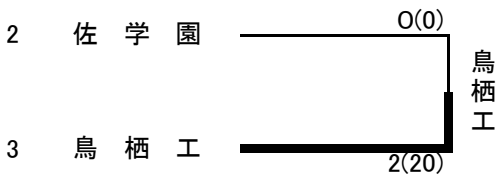

柔道競技女子団体組合せ

第1日目 5月27日(金)・・・【団体試合】

第2日目 5月28日(土)・・・【個人試合】 計量 : 5月27日(金) 団体試合終了後

【決勝リーグ】

表記: 勝数(得点)

		佐賀商	鳥栖工	佐賀工	小城高	勝敗分	順位
1	佐賀商		○30	○30	○30	3-0-0	1
2	鳥栖工	△0		△0	△0	0-3-0	4
3	佐賀工	△0	○30		⊗0	1-1-1	3
4	小城高	△0	○30	⊗0		1-1-1	2

第1位 佐賀商業高校

第2位 小城高校   **2位、3位は代表戦**

第3位 佐賀工業高校

【予選トーナメント】

1 佐賀商 _____

_____ 6 小城高