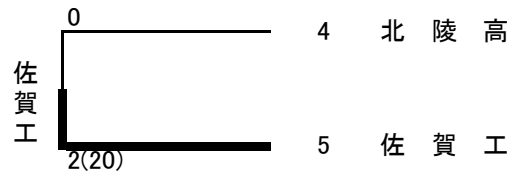

柔道競技女子団体組合せ

第1日目 5月27日(金)・・・【団体試合】

第2日目 5月28日(土)・・・【個人試合】 計量 : 5月27日(金) 団体試合終了後

【決勝リーグ】

表記: 勝数(得点)

		佐賀商	鳥栖工	佐賀工	小城高	勝敗分	順位
1	佐賀商		○30	○30	○30	3-0-0	1
2	鳥栖工	△0		△0	△0	0-3-0	4
3	佐賀工	△0	○30		⊗0	1-1-1	3
4	小城高	△0	○30	⊗0		1-1-1	2

第1位 佐賀商業高校

第2位 小城高校   **2位、3位は代表戦**

第3位 佐賀工業高校

【予選トーナメント】

1 佐賀商 _____

_____ 6 小城高