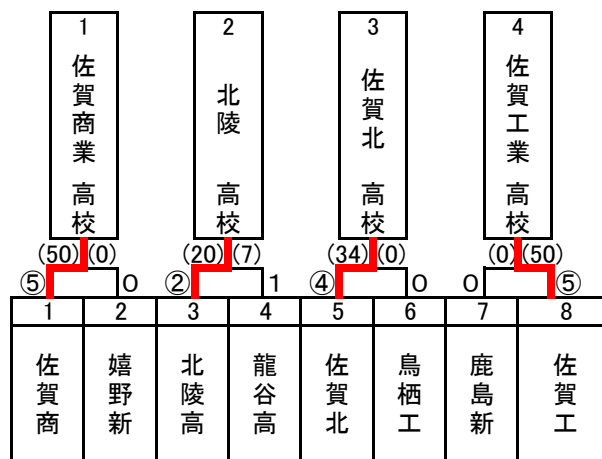

柔道競技男子団体組合せ

第1日目 5月31日(金)・・・ 9時50分集合完了 10時開会式
 【団体試合】(開会式後) ※ 個人計量は団体試合終了後

第2日目 6月1日(土)・・・ 9時50分集合完了 10時開始式
 【個人試合】(開始式後)

【決勝リーグ】

表記:勝数(得点)

	佐賀商業	北陵	佐賀北	佐賀工業	勝敗分	順位
1 佐賀商業		⑤ (50)	⑤ (50)	② (20)	3-0-0	1
2 北陵	0 (0)		2 (20)	1 (10)	0-3-0	4
3 佐賀北	0 (0)	③ (30)		1 (10)	1-2-0	3
4 佐賀工業	1 (10)	④ (40)	② (20)		2-1-0	2

第1位 佐賀商業高校

第2位 佐賀工業高校

第3位 佐賀北高校

【決勝トーナメント】

【予選トーナメント】