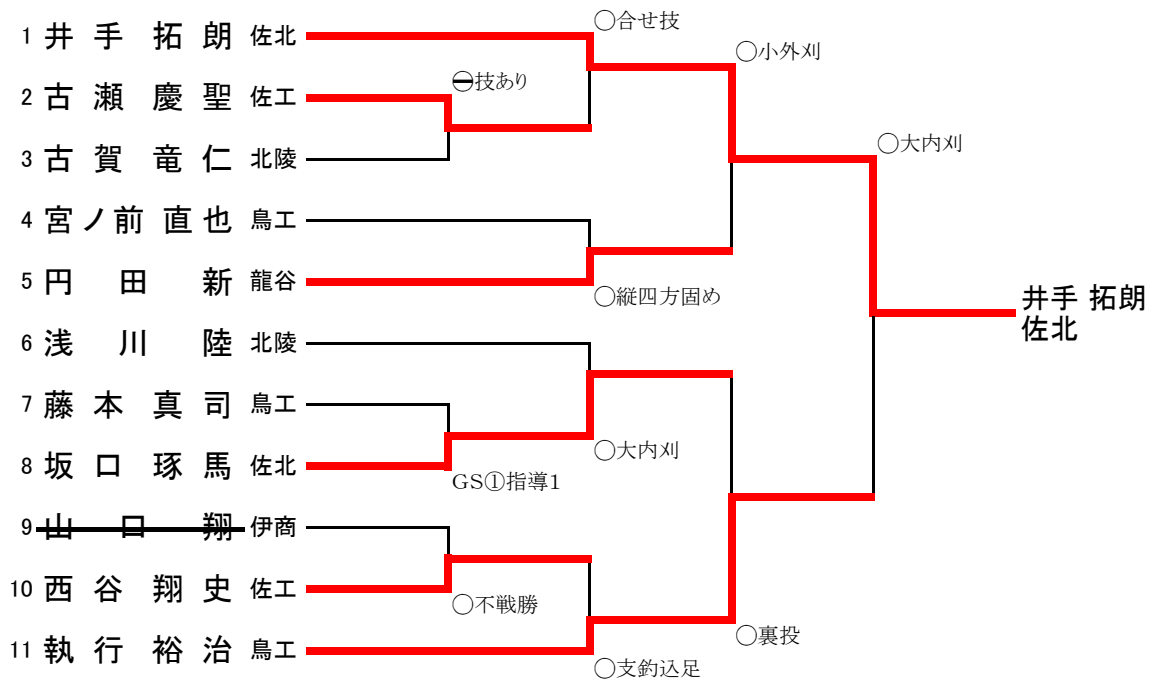

男子個人戦

60kg級

補欠決定戦

66kg級

補欠決定戦

73kg級

81kg級

90kg級

100kg級

100kg超級