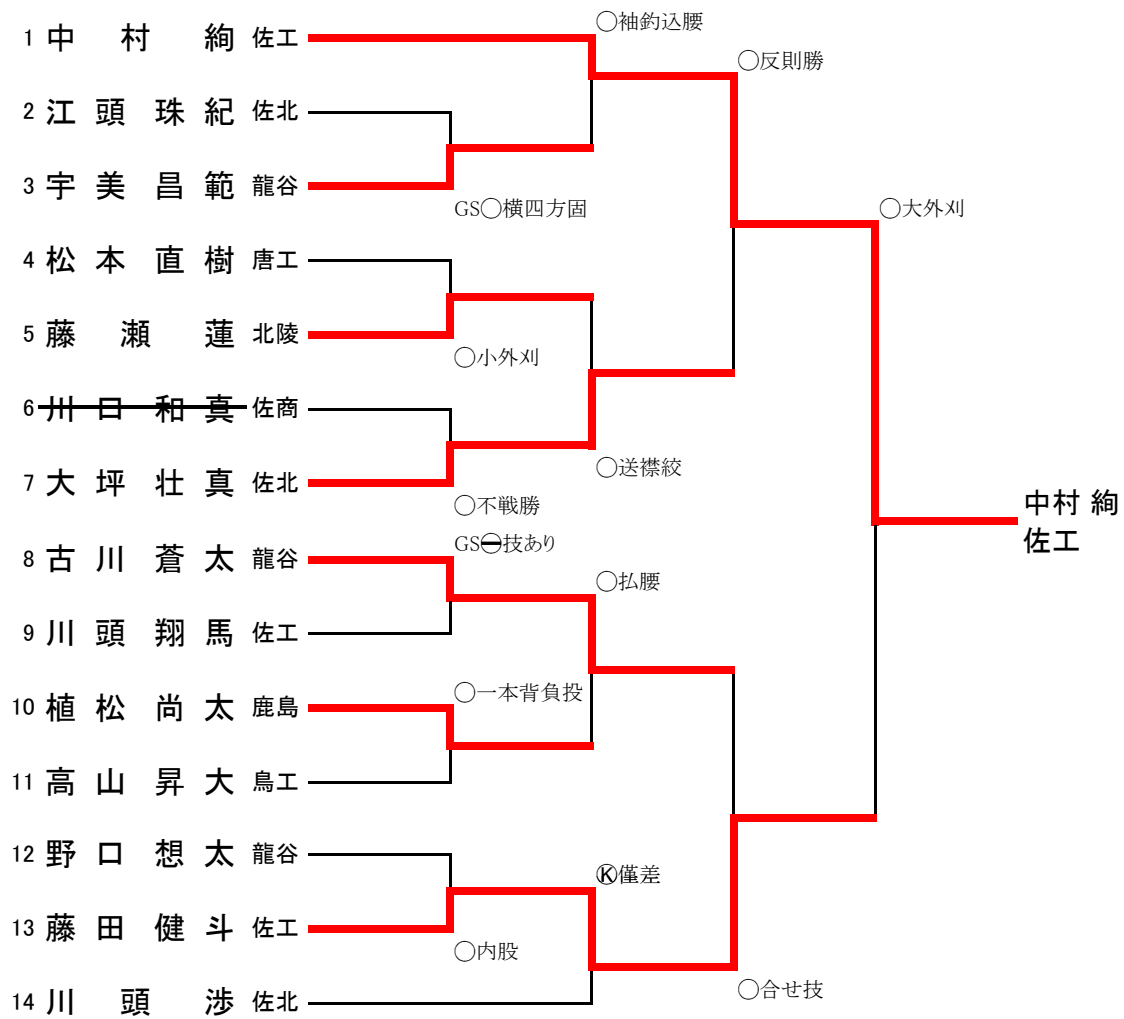

男子個人戦

60kg級

補欠決定戦

66kg級

補欠決定戦

73kg級

81kg級

90kg級

100kg級

100kg超級