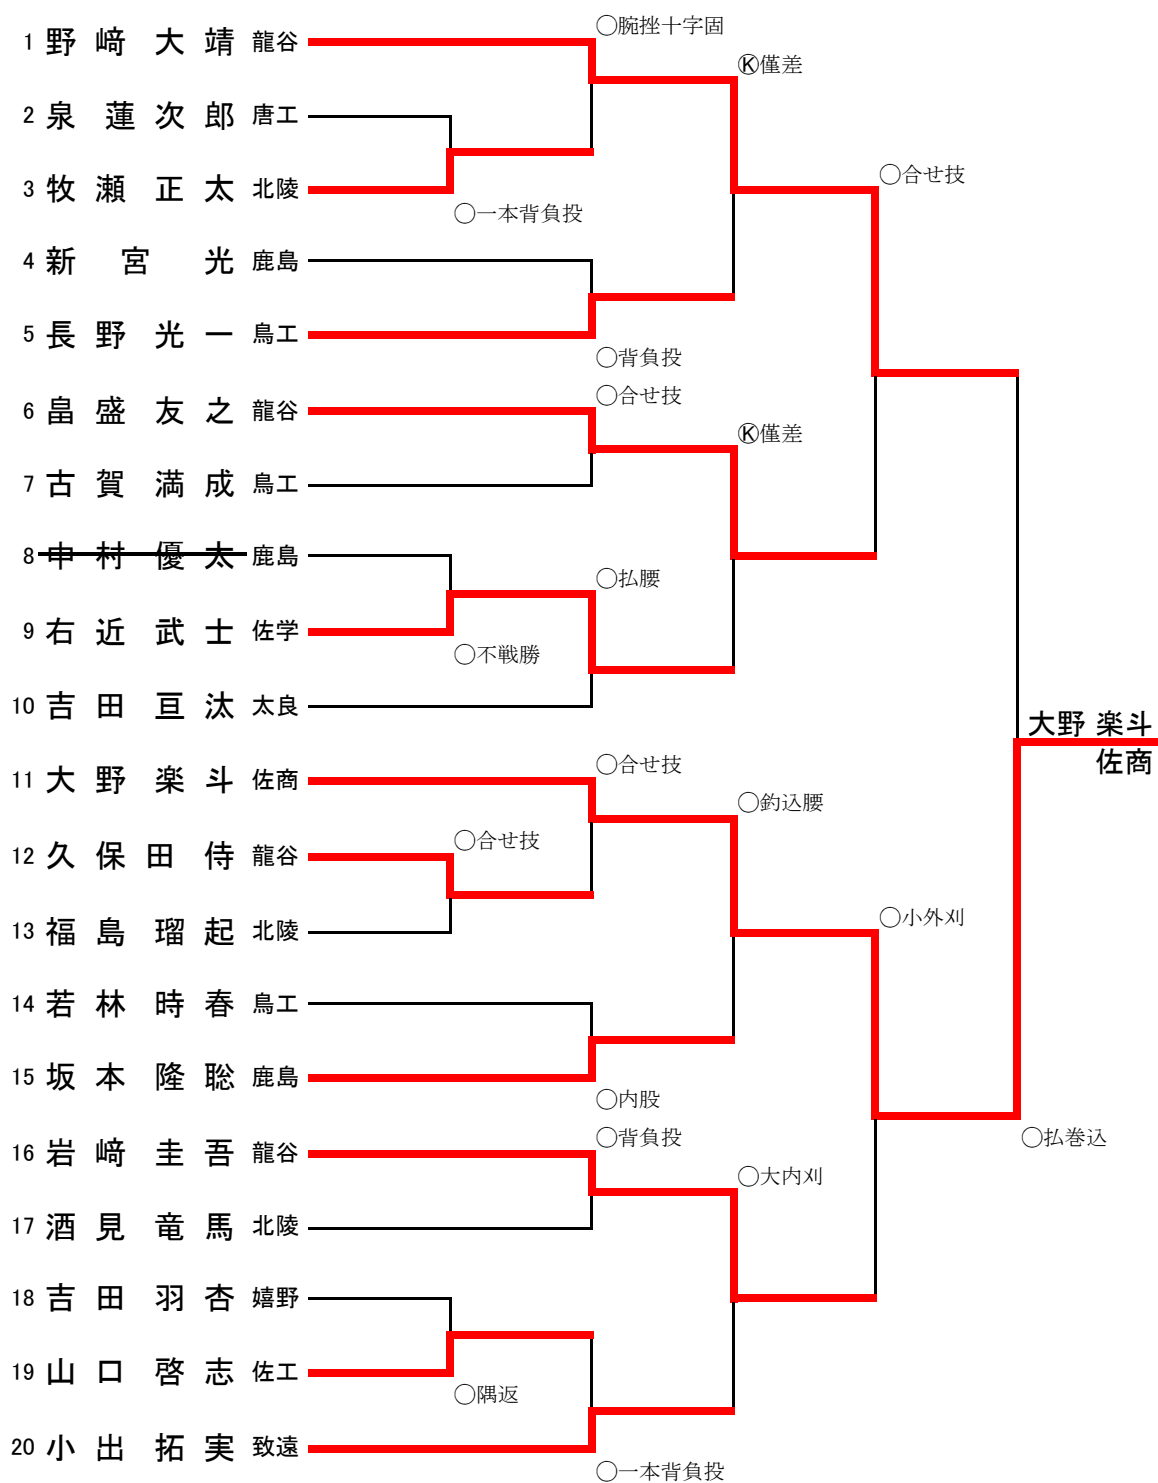

男子個人戦

60kg級

補欠決定戦

66kg級

補欠決定戦

73kg級

81kg級

90kg級

100kg級

100kg超級