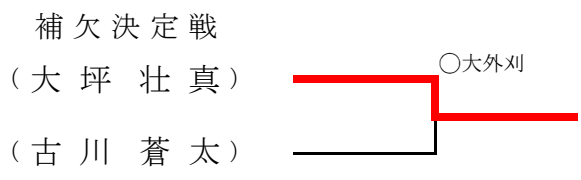

男子個人戦

60kg級

補欠決定戦

66kg級

補欠決定戦

73kg級

81kg級

90kg級