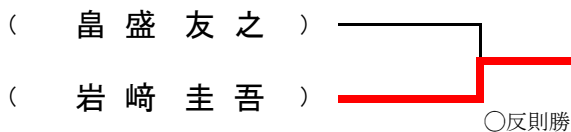

男子個人戦

60kg級

補欠決定戦

66kg級

補欠決定戦

73kg級

81kg級

90kg級