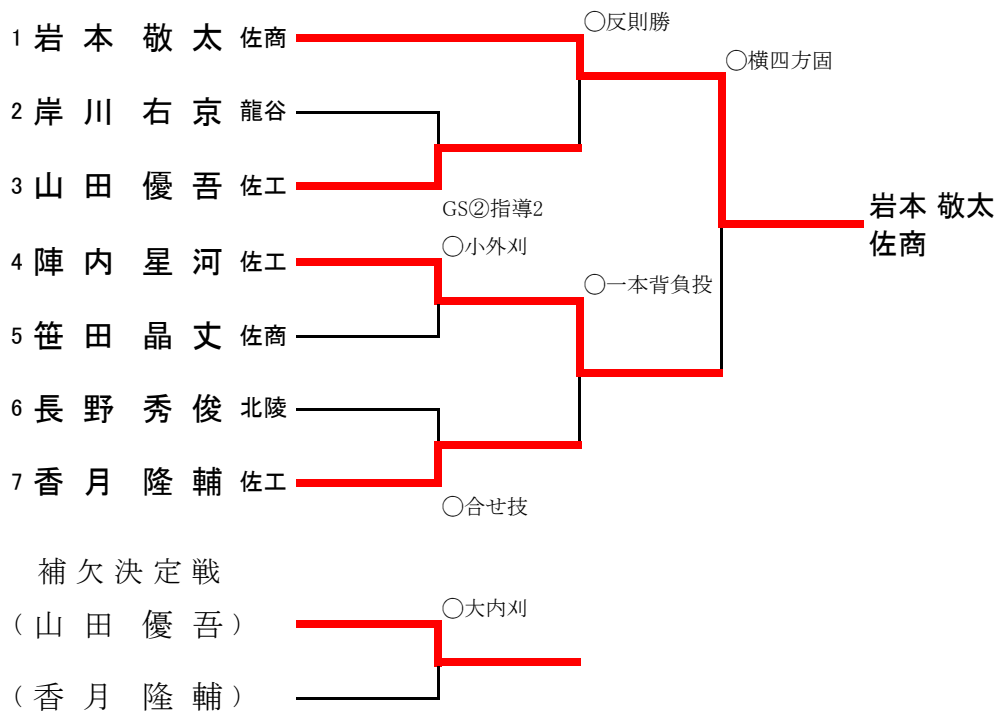

男子個人戦

60kg級

補欠決定戦

66kg級

補欠決定戦

73kg級

81kg級

90kg級

100kg級

100kg超級