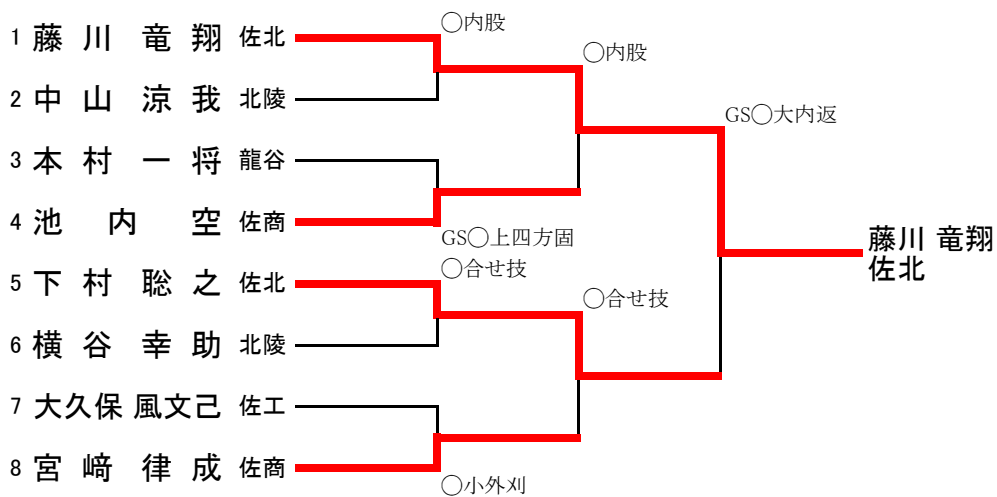

男子個人戦

60kg級

補欠決定戦

66kg級

補欠決定戦

73kg級

81kg級

90kg級

100kg級

100kg超級