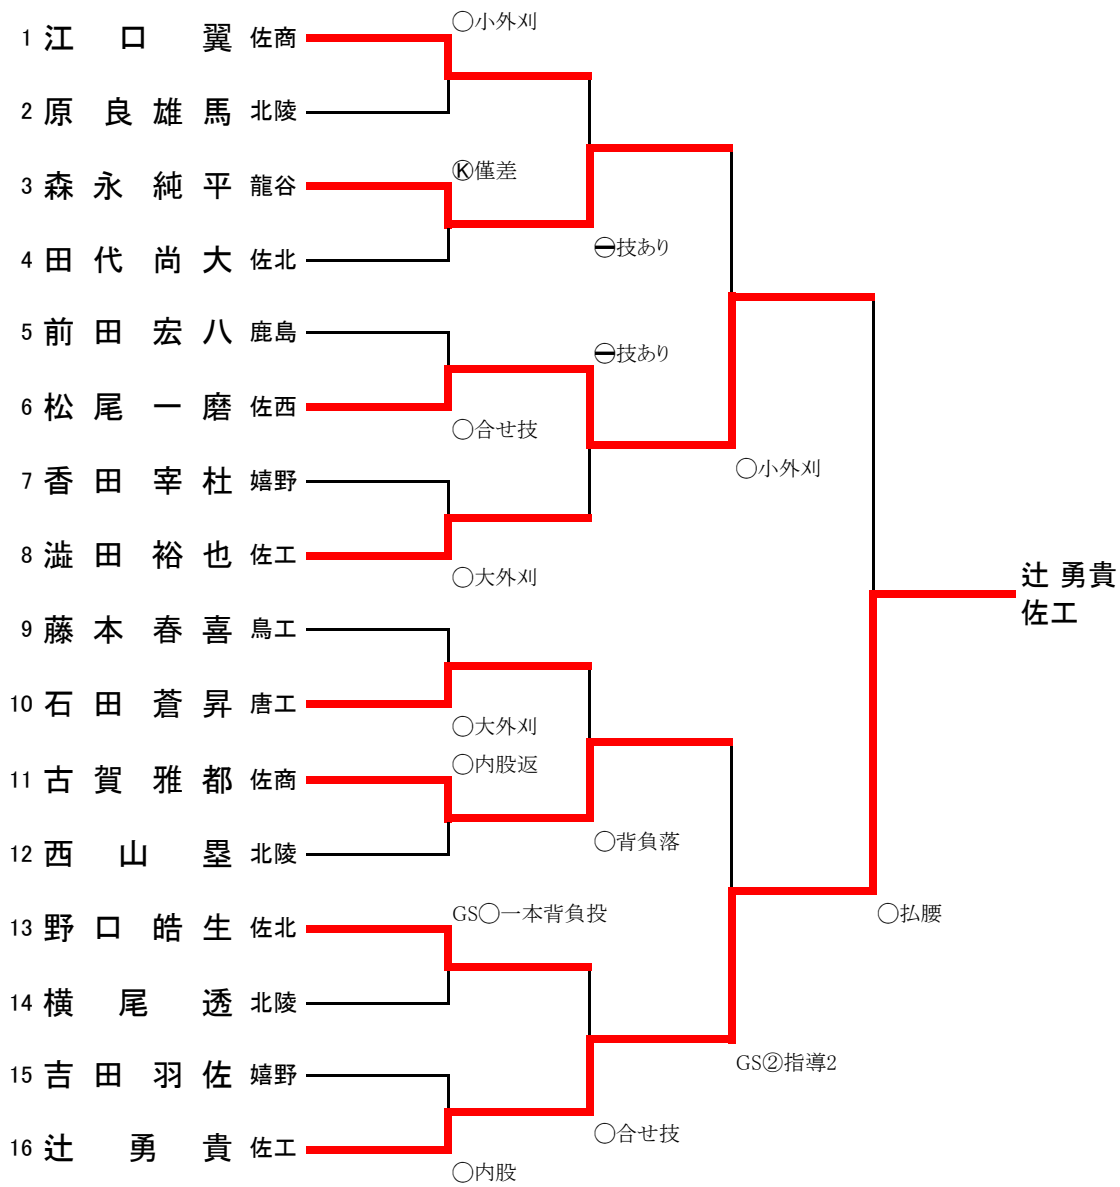

男子個人戦

60kg級

補欠決定戦

66kg級

補欠決定戦

73kg級

81kg級

90kg級

100kg級

100kg超級