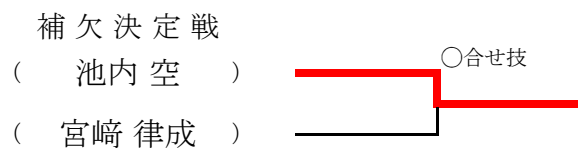

男子個人戦

60kg級

補欠決定戦

66kg級

補欠決定戦

73kg級

81kg級

90kg級