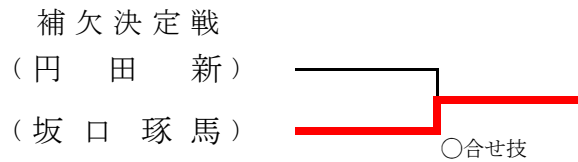

男子個人戦

60kg級

補欠決定戦

66kg級

補欠決定戦

73kg級

81kg級

90kg級