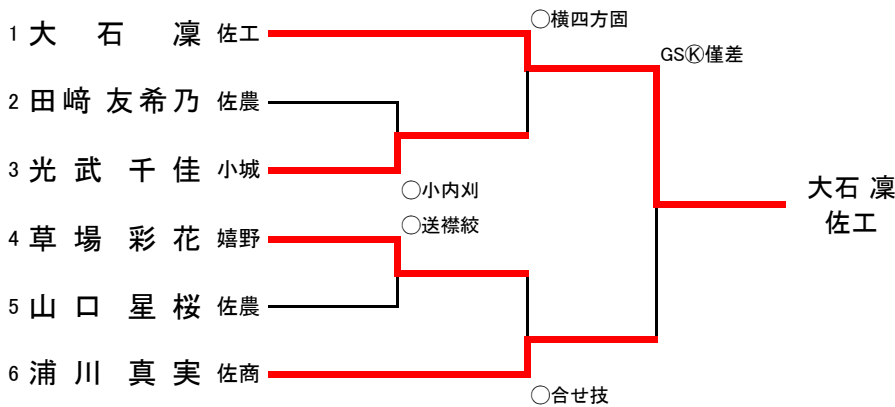

女子個人戦

48kg級		1	2	3	勝-負-分 (点)	順位
1	吉本 萌乃 佐工	吉本 萌乃	園田 真弓 ○背負投 10	古賀 彰華 ○合せ技 10	2-0-0 20	1
2	園田 真弓 小城	△		○横四方固 10	1-1-0 10	2
3	古賀 彰華 鳥栖	△	△		0-2-0 0	3

52kg級

シード決定戦

57kg級		1	2	3	勝-負-分 (点)	順位
1	庄野 文香 佐工	庄野 文香	須山 日琳 ○腕緘 10	野田 夕楓 ○袖釣込腰 10	2-0-0 10	1
2	須山 日琳 鳥工	△		GS①指導1 0	1-1-0 0	2
3	野田 夕楓 佐農	△	△		0-2-0 0	3

### 63kg級

#### シード決定戦